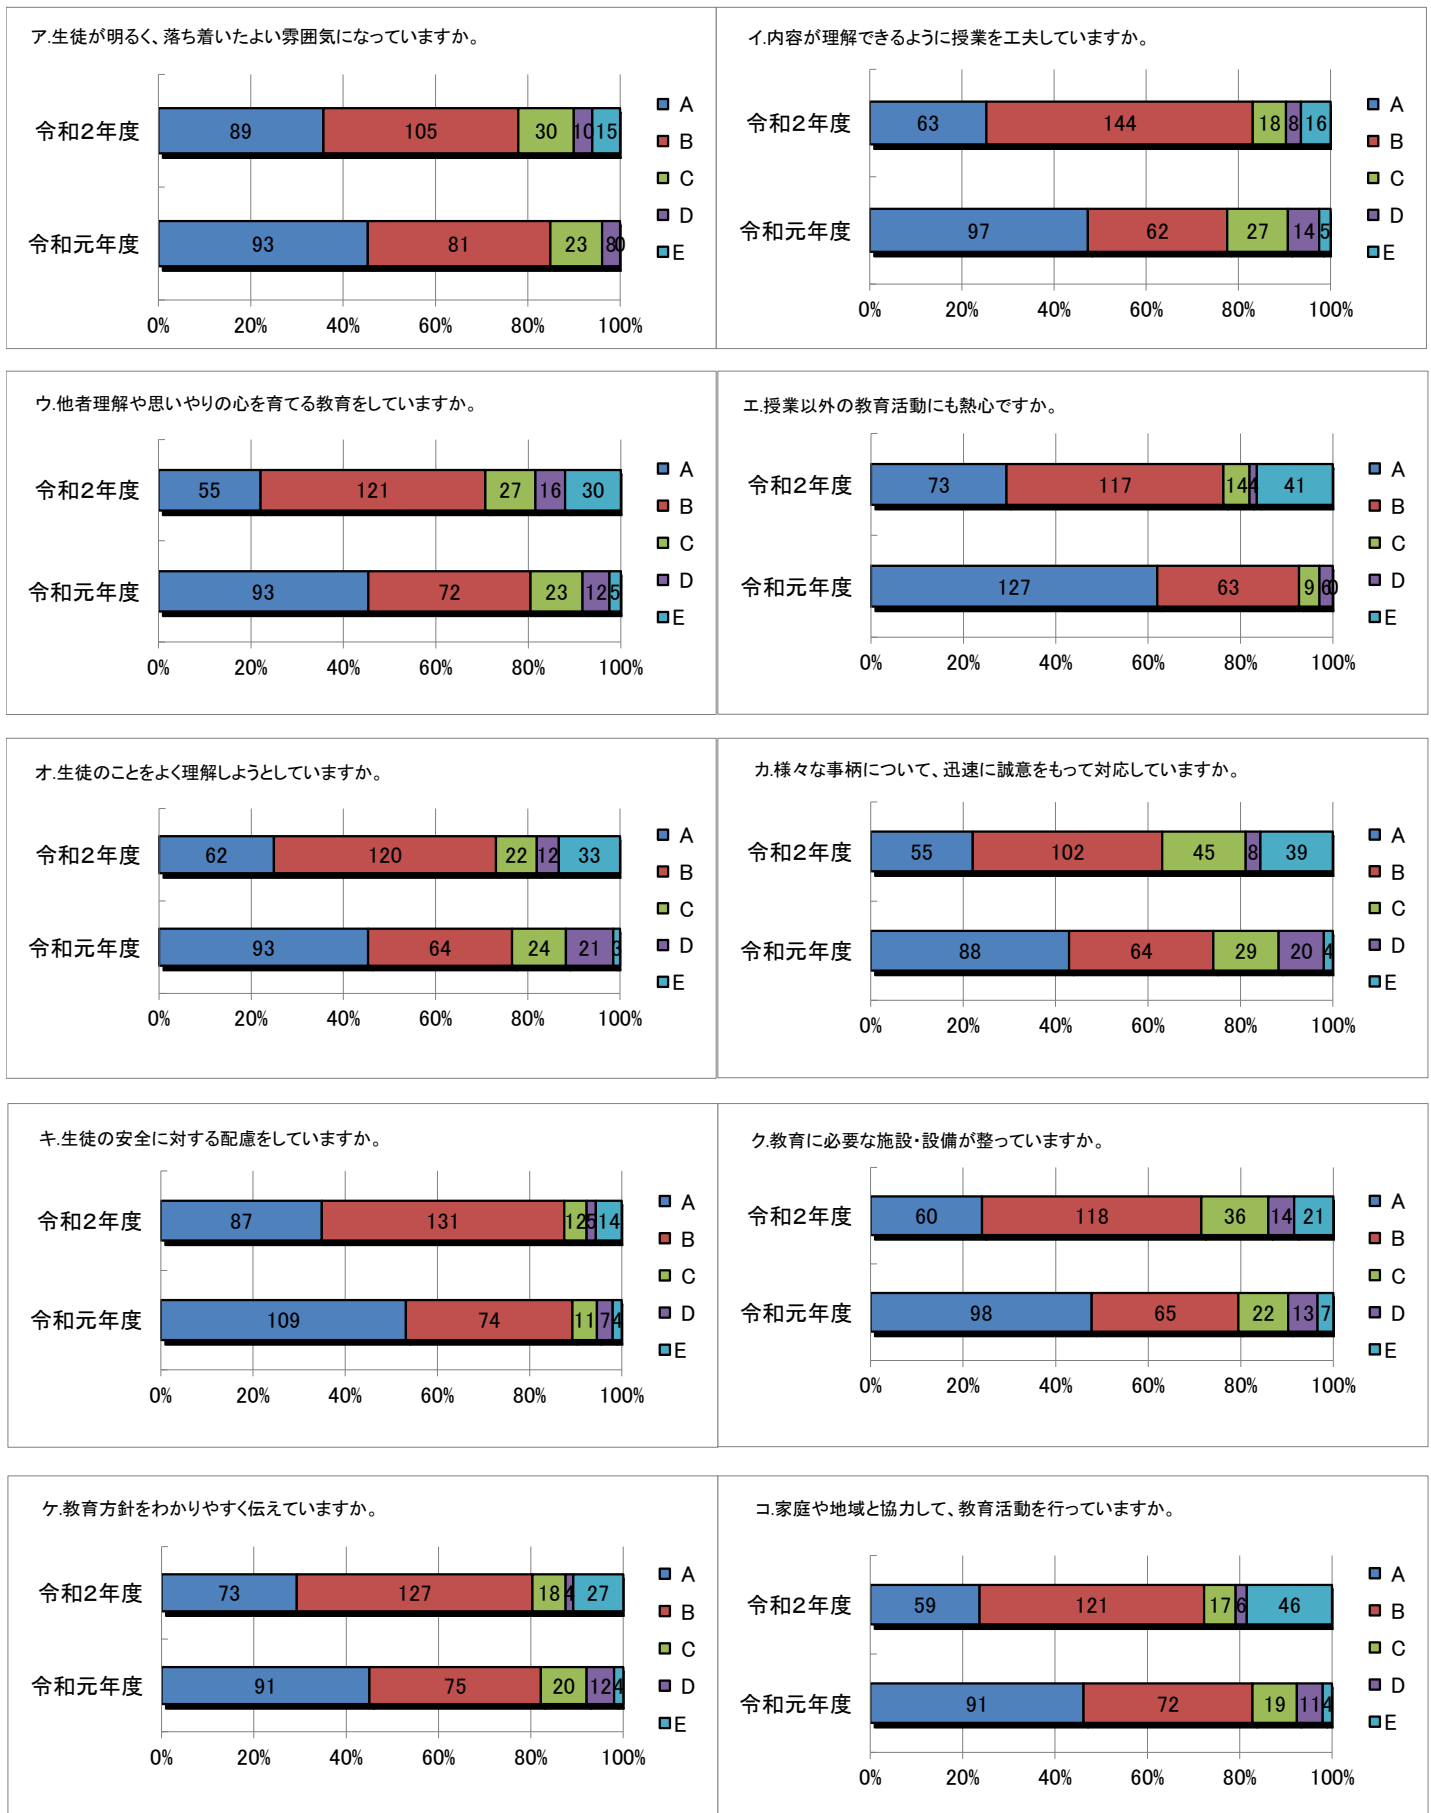

# 令和2・元年度 学校評価【区共通】生徒集計結果