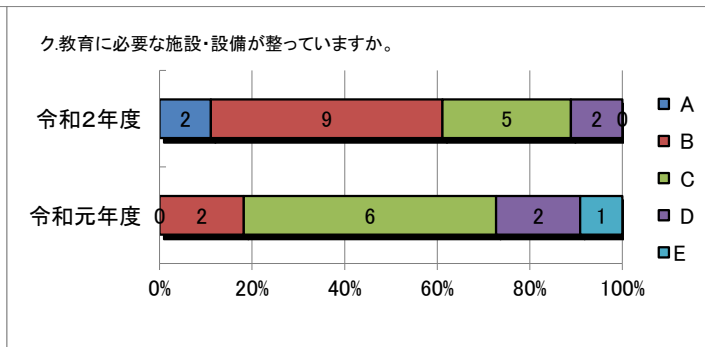

令和2・元年度 学校評価【区共通】SAMS協議会集計結果