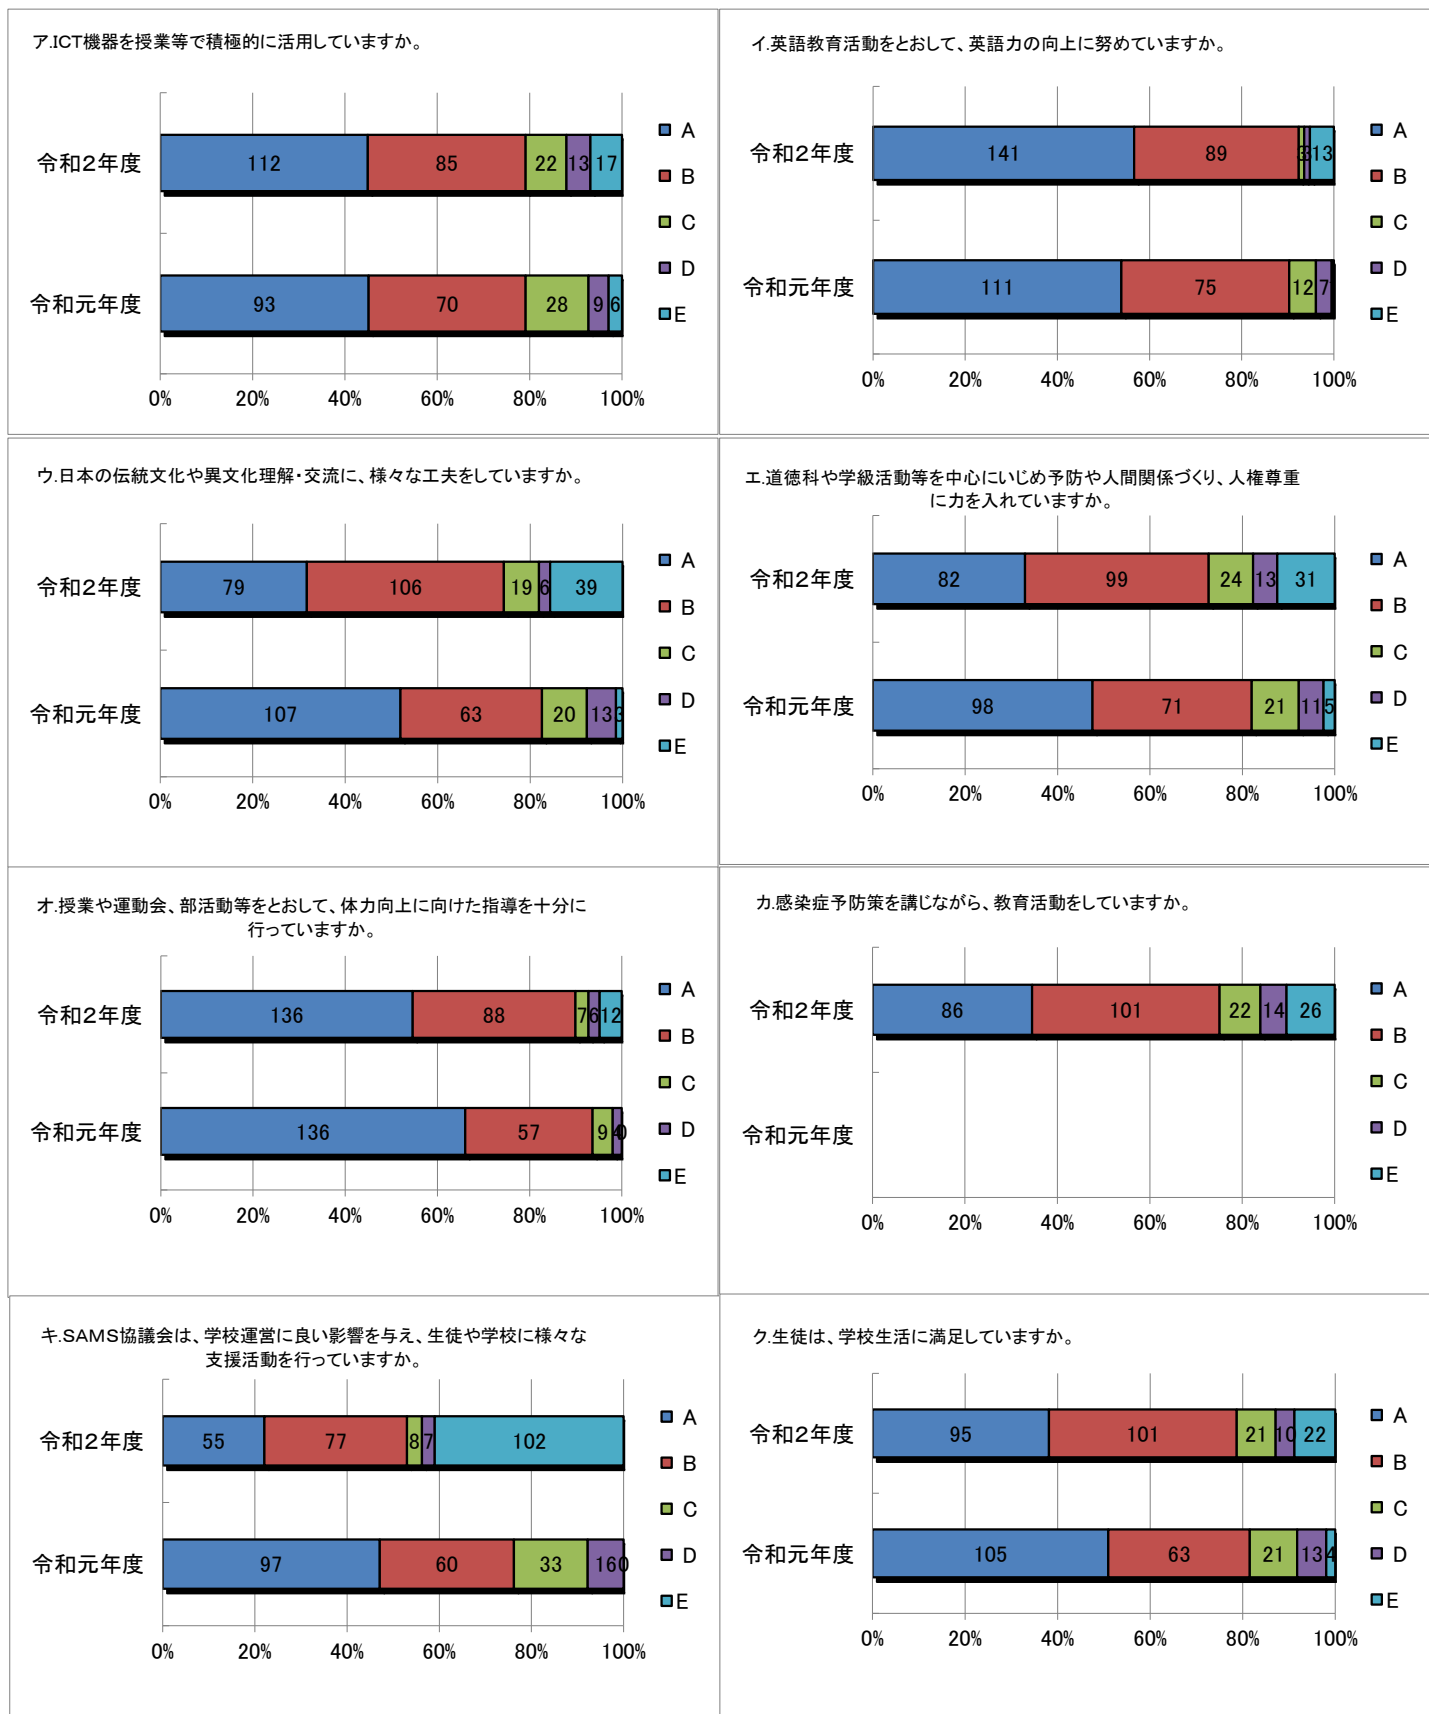

# 令和2・元年度 学校評価【区共通】生徒集計結果

# 令和2・元年度 学校評価【学校独自】生徒集計結果