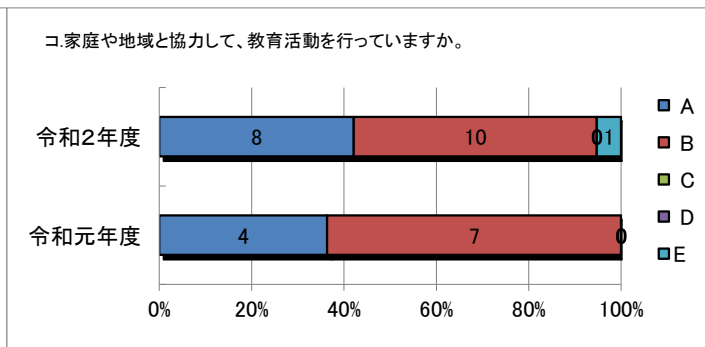

令和2・元年度 学校評価【区共通】SAMS協議会集計結果