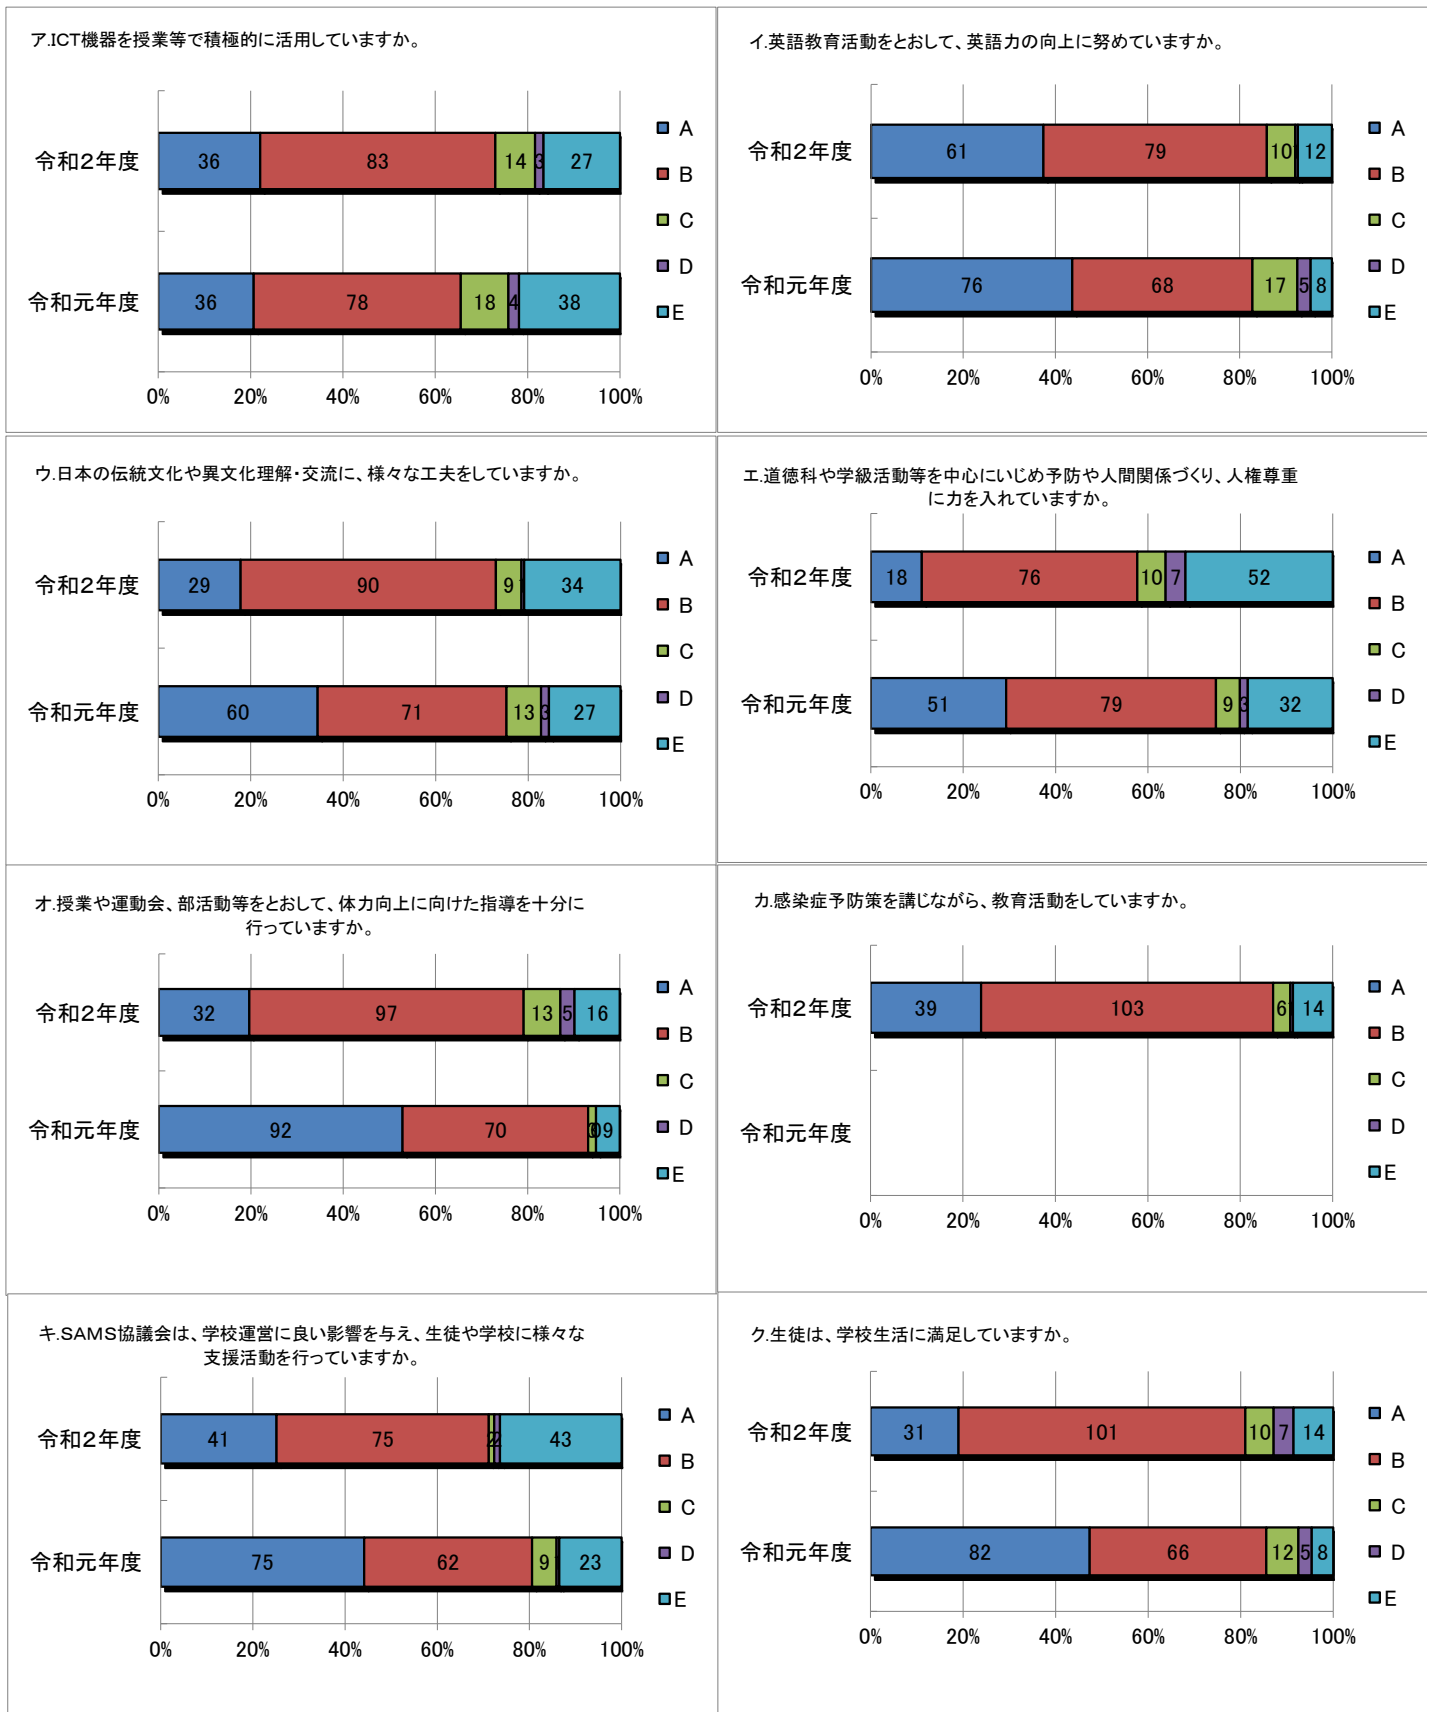

令和2・元年度 学校評価【学校独自】保護者集計結果