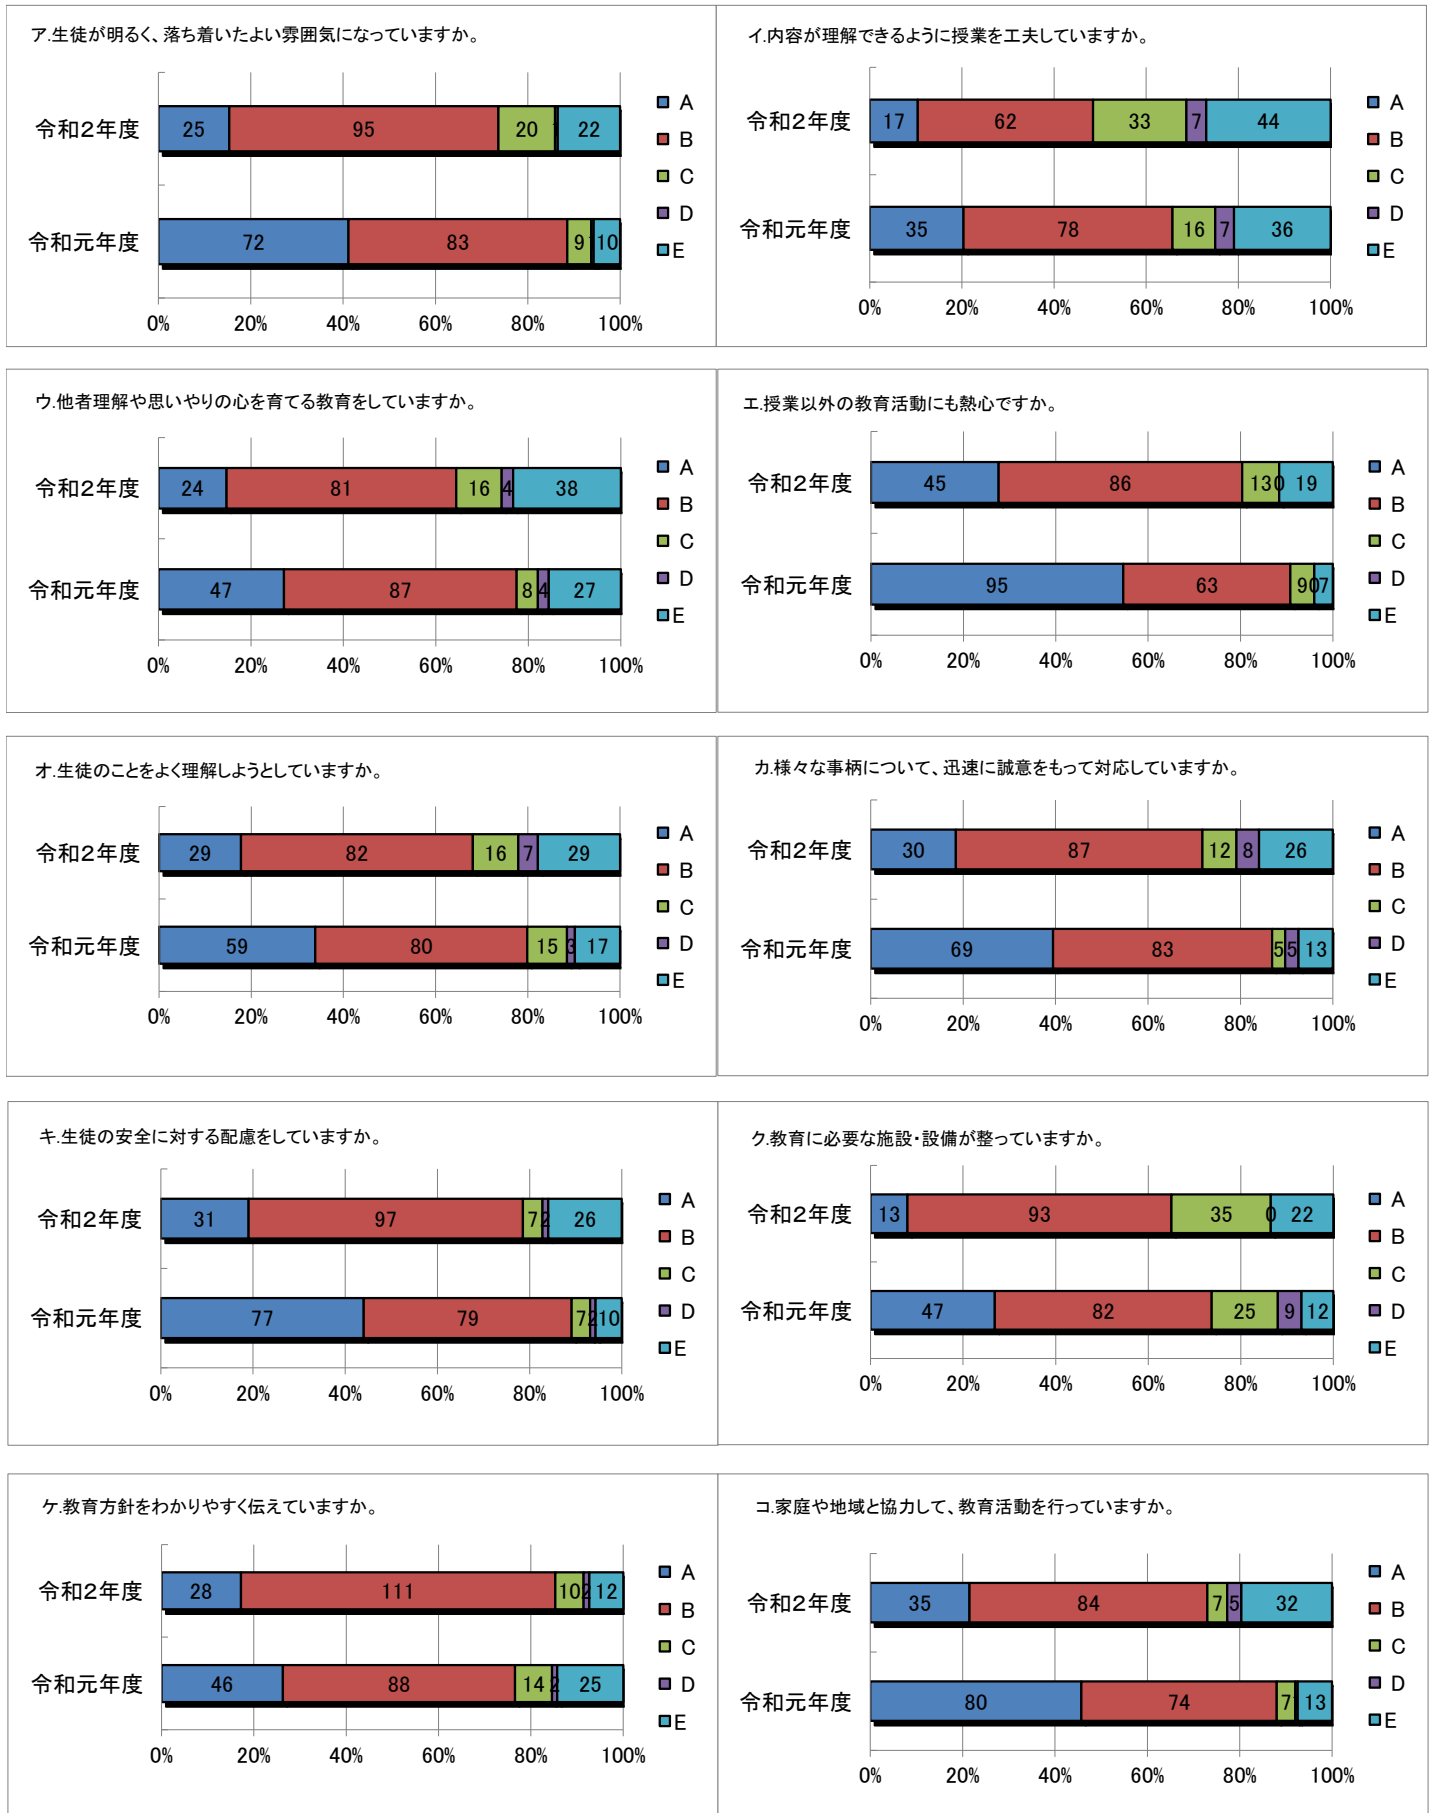

令和2・元年度 学校評価【区共通】保護者集計結果