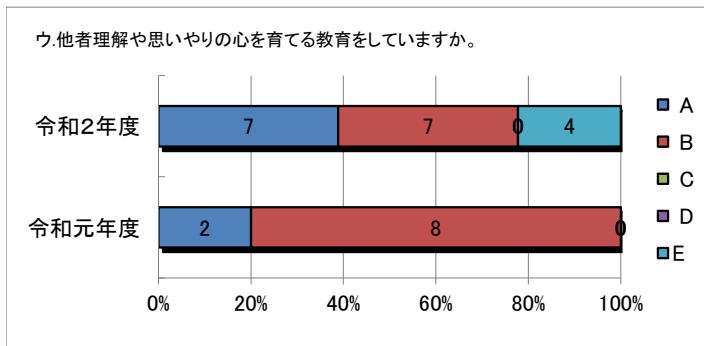

令和2・元年度 学校評価【区共通】SAMS協議会集計結果