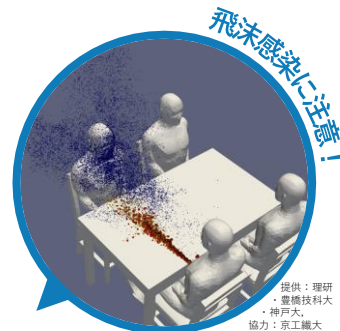

もう一度確認しよう

学校生活のコロナ対策

- ✓ 感染力が強い変異株は、若い皆さんにも感染リスクが高く、重症化の可能性も！
- ✓ マスクを外した瞬間が危険大！
- ✓ 学校内だけでなく、放課後や休日にも感染対策の徹底を！

提供：理研
豊橋技術大
神戸大
協力：京工繊大

マスクを外しやすいシーンの例

部活動のリスクシーン
動画もチェック

！ 昼食中は会話をしない

！ 着替中もマスク

！ 休憩中もマスク
水分補給中は話さない

放課後や休日のNGシーンの例

放課後・休日のNGシーン
動画もチェック

⊘ 友達の家で遊ばない

⊘ 友達と会食しない

⊘ 友達とカラオケに行かない

コロナに感染しない、させない！

困った
ときは