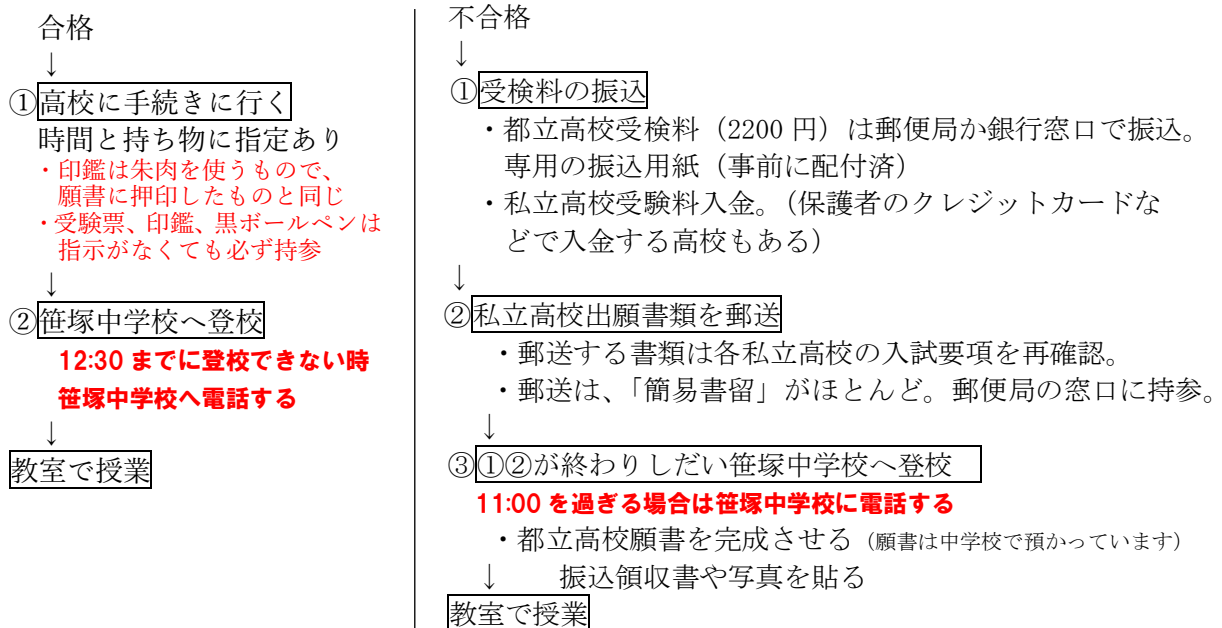

Jump!

渋谷区立笹塚中学校
第3学年通信 第22号
令和3年1月29日(金)
発行者：第3学年

昨日は、雪が降りました。
コロナも風邪も
注意しよう。

2月2日(火)は都立高校推薦受検の結果発表

緊張して迎えた都立高校推薦受検から数日が経過しましたが、来週の合格発表に向けて様々な準備をしなければなりません。以下の内容をしっかり確認してください。

都立推薦受検の合格発表は2月2日(火)です。この日は、様々なパターンに行動が分かれます。結果を待っている生徒は、自分はどの動かなければならないのか、都立の志望校からの資料を読んで、よく確認しましょう。保護者の方にも、準備をしていただくものがあります。準備項目を確認して、早めにお願ひしましょう。

事前準備1：合格したら、手続きがあります。 段取りの確認をしよう

合格したら、高校に手続きに向かいます。2月2日(火)と3日(水)午前中が手続き対応日ですが、できるだけ2日(火)に行きましょう。時間や持ち物が指定されています。志望校からの資料を熟読しよう。忘れ物があると、もう一度高校に出向かなければなりません。

事前準備2：都立一般受検の志望校を決定しよう

推薦入試の結果が不合格だった場合、すぐに都立高校一般受検に切り替えて願書を準備します。結果が出てから考えると、遅くなるので、受検校を決めておきましょう。保護者とも話し合い、決定事項を担任に伝えてください。

事前準備：私立高校一般受検の出願書類を準備しよう

推薦入試の結果が残念だった場合、すぐに私立高校一般受検の出願となります。出願に必要な書類は事前にそろえておきましょう。登録や、写真などの準備は終えていますか？2月1日までにできる所は進めておきましょう。受験料の振込方法や、願書提出期限をよく見ておこう。

行動フローチャート

8:30 自宅 インターネットで合格発表を確認

家を出る時は、制服で。終わったら、登校です。

補足

- ・私立出願用の調査書は、2月1日(月)に配付予定。
- ・「調査書」が不要になった場合は、封を開けずに笹塚中に返却すること。2月3日(水)でもよい。
- ・中学校へ登校したら、まずは図書室へ行って報告する。