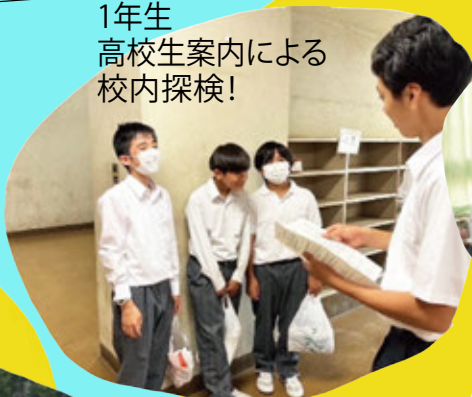

⑤秋の行事

学芸会、音楽会、美術
展示覧会が交代で
実施され、学校全体で
盛り上がります。

⑥春の小川の小学校！

唱歌「春の小川」は、代々木山谷小の近くを流れていた河骨川（こうほねがわ）がモデルとされています。「春の小川の集い」やコウホネという水草を育てるなど、地域への愛着を深めています。

展示覧会
の様子

2023 since 1947

渋谷区立 広尾中学校

広尾 ship

都立広尾高校と中高連携教育

1年生
高校生案内による
校内探検!

2年生
高校生に
プレゼン発表!

3年生
高校生と座談会!

校長先生

ものすごく生徒思いな川上校長

いつも生徒の背後で
カメラを構えています!

運動会