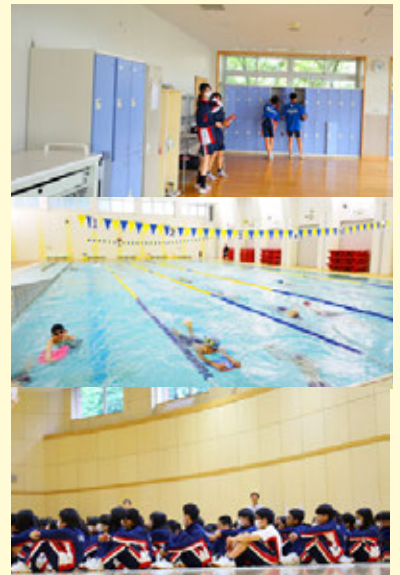

校長:小幡政明 副校長:菱田千晶 生徒数:112人 HP

上原中学校

教科教室型の授業形態

上原中学校は、「自主性」「専門性」「透明性」を特色とする教科教室型校舎です。教科教室型とは……各教科に専用教室があり、生徒が時間割に従って教室を移動して授業を受けるシステムです。

充実した校舎施設

校舎内は木の温もりを生かしガラスを多用した、光と風の通る明るい雰囲気です。体育館は地下に大体育館、小体育館と二つあり、温水プール、屋上部分に人工芝の校庭を設置、クラスごとにロッカーを完備し、生徒の居場所であるホームベースも広く、たいへん充実した設備です。

活発なボランティア活動

地域の方々と生徒による花壇ボランティアにより、花壇を整備しています。春には様々な花が咲きます。花壇の一角には、渋谷区と飯田市が防災協定を結んだ緑で植えていただいたりんごの木があります。昨年の秋には、学校周辺の落ち葉掃きに生徒 150 名以上参加するなど、活発なボランティア活動をしています。

渋谷区立上原中学校

校長 浜田 真二

副校長 佐藤 ちえり

生徒数 314 名（4 月 6 日時点）