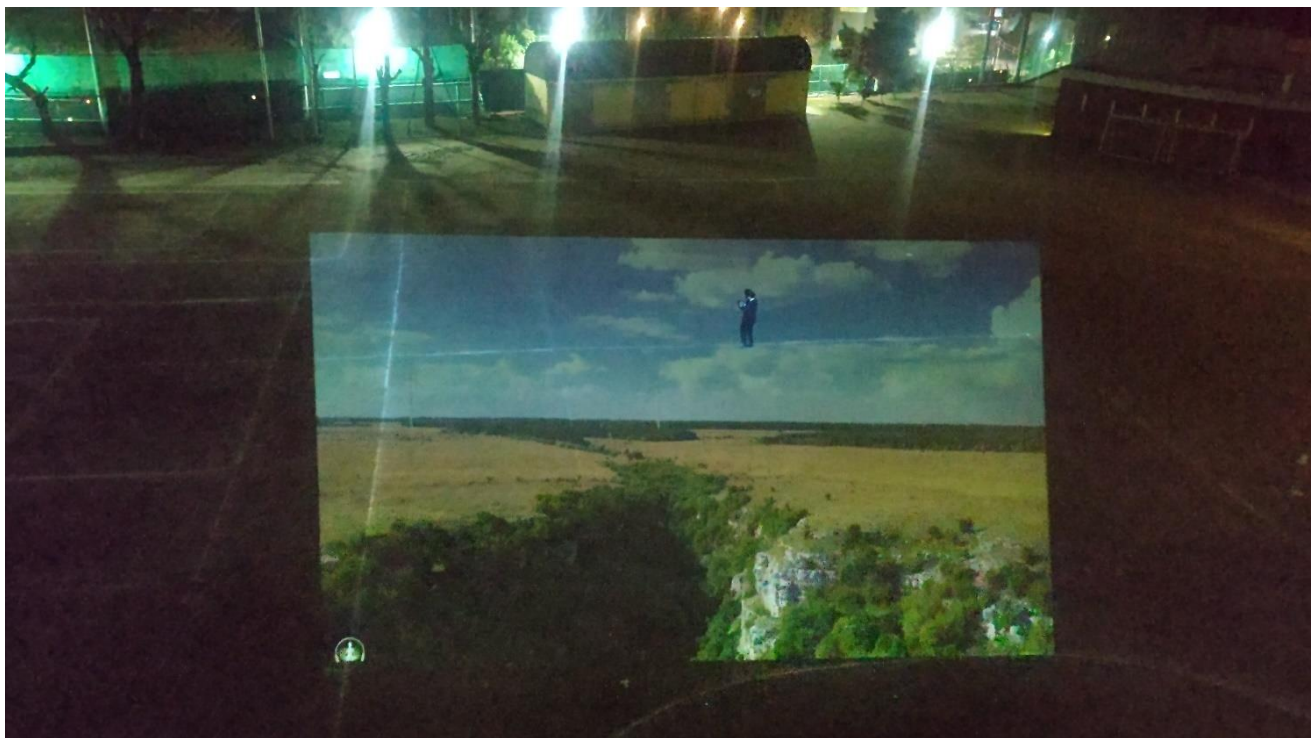

を校庭で上映します!

雨天時は体育館での上映になります。

だれでも参加できます。(無料・参加申込み不要です。)

開始時刻までに会場に集合してください。

(校舎内には入れません。)

校庭にどのような感じで・・・映像が・・・

次のページをご確認ください

武蔵野美術大学

旅するムサビ
プロジェクト

このような感じで校庭に投影する予定です。

先日、試写会を行った様子です。

空を飛んでいるように見える人影は・・・

副校長先生です。校庭で映像の中に入る体験をしました。

23日当日も校庭で映像の中に入って見る体験も・・・やってみたいと思います！