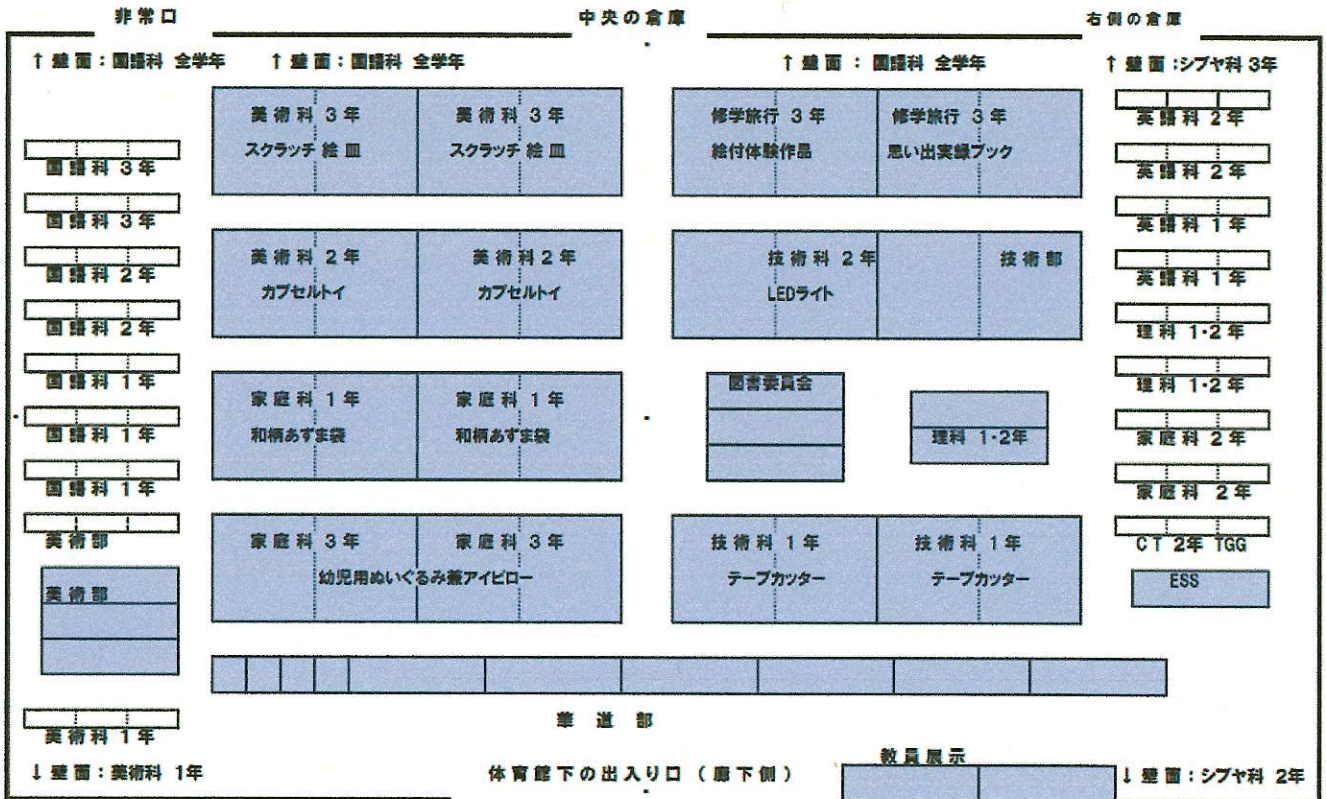

《展示作品一覧》

発表団体		展示内容
1年	国語	書写
	英語	人物紹介
	理科	夏休みの自由研究
	美術	デッサン
	技術	テープカッター
	家庭	旅～和柄のあずま袋～
2年	国語	硬筆～漢詩を書く～
	英語	A Message to Myself in the Future.～10年後の自分へのメッセージを書こう～
	理科	夏休みの自由研究
	美術	カプセルトイ
	技術	LEDライト
	家庭	旅～チェック模様のクラッチバック～
	シブヤ科	防災チェックリスト
	CT	TGG フォトコンテスト

発表団体		展示内容
3年	国語	短歌・俳句
	美術	スクラッチ絵皿
	家庭	旅～幼児用ぬいぐるみ兼アイピロー～
	CT	修学旅行 思い出の実録ブック
	CT	修学旅行 絵付け体験作品
	シブヤ科	世界に誇れる渋谷の街をつくる
	部活動・委員会	パズル、すごろく
部活動・委員会	美術部	作品展覧会
	技術部	活動報告展
	華道部	生け花
	図書委員	本のリユースコーナー
地域	同窓会	
	教員	教員作品展示

《体育館下の会場図》

表紙絵：3年B組 杉山 由季乃
挿絵：1年A組 石田 美詞
1年B組 榆木 凜
1年C組 大林 翔

挿絵：2年A組 間野目 萌
2年B組 成島 ひより
2年C組 別当 美優
3年A組 大井 寧々
3年C組 堀田 和暉

渋谷区立
原宿外苑
中学校