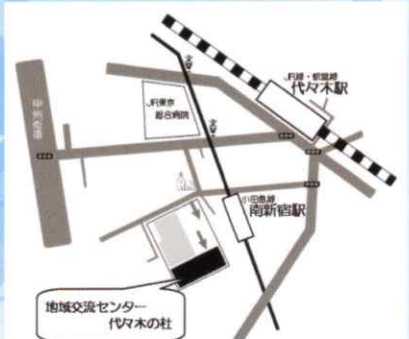

National Institution For Youth Education
独立行政法人 国立青少年教育振興機構
「子どもゆめ基金助成活動」

体験の風を
おこそう

この活動では、子どもゆめ基金への報告のために写真撮影を行います。
提出された個人情報(写真)は、「(独)国立青少年教育振興機構が保有する
個人情報の適切な管理に関する規程」に基づき、子どもゆめ基金助成業務以外の
目的には使用されません。

【開催場所】
代々木の杜
地域交流センター
(旧代々木小学校)

【住所】渋谷区代々木2-35-1