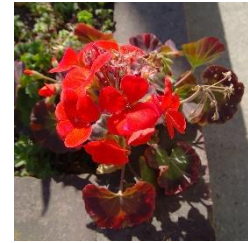

羅針盤

NO.082

渋谷区立原宿外苑中学校

第2学年通信

令和3年2月26日(金)

色とりどりに…

先日お伝えした河津桜や梅の花が今を盛りと咲いています。他にも写真のように、学校のあちこちで花々が咲いています。何という花かわかりますか？(写真の花は、ストック、ゼラニウム、キンセンカ、梅、河津桜、プリムラ、沈丁花 のどれかです。)

残念ながらこのプリントではきれいな色が全然伝わらないですね。学校のホームページや Home&School から、羅針盤のカラー版を見てください。生徒の皆さんは、学校で、どこに咲いているか、探してみてくださいね。香りを楽しめる花もありますよ。