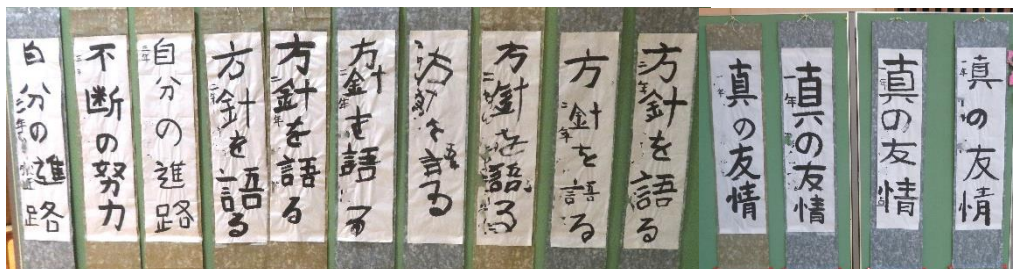

明星ニュース☆

令和6年1月27日 NO.34

いちがつ さいむほんばん というひが なんにち しょうこうぐちふきん しも しもばしら いっぽう
1月は寒さ本番という日何日かあり、昇降口付近で霜や霜柱がみられました。一方で、
みょうじょう みる こうばい まんかい ちか りっしゅん ちか うかが としん
明星フロアから見える紅梅が満開に近づき、立春が近づいていることが伺えます。都心
の学校ですが、こうない しぜん とお いろいろ きせつ かん
の学校ですが、校内の自然を通して、色々と季節を感じています。

らいしゅう きんようび にがつふつか こうがいがくしゅう ねんせい す じかん のこ
来週の金曜日（2月2日）には TGG校外学習があります。3年生と過ごす時間も残り
わず 僅かになりました。3年生と一緒に楽しく学んでいきましょう！

学習発表会展示部門

日頃の学習成果を「美術・作業・家庭・書写」の作品で披露。時間を忘れ、じっくり見てしまいます！

明星クラブ作品

「色々な作品がみられて面白かった」等、様々な感想が生徒から出ました。