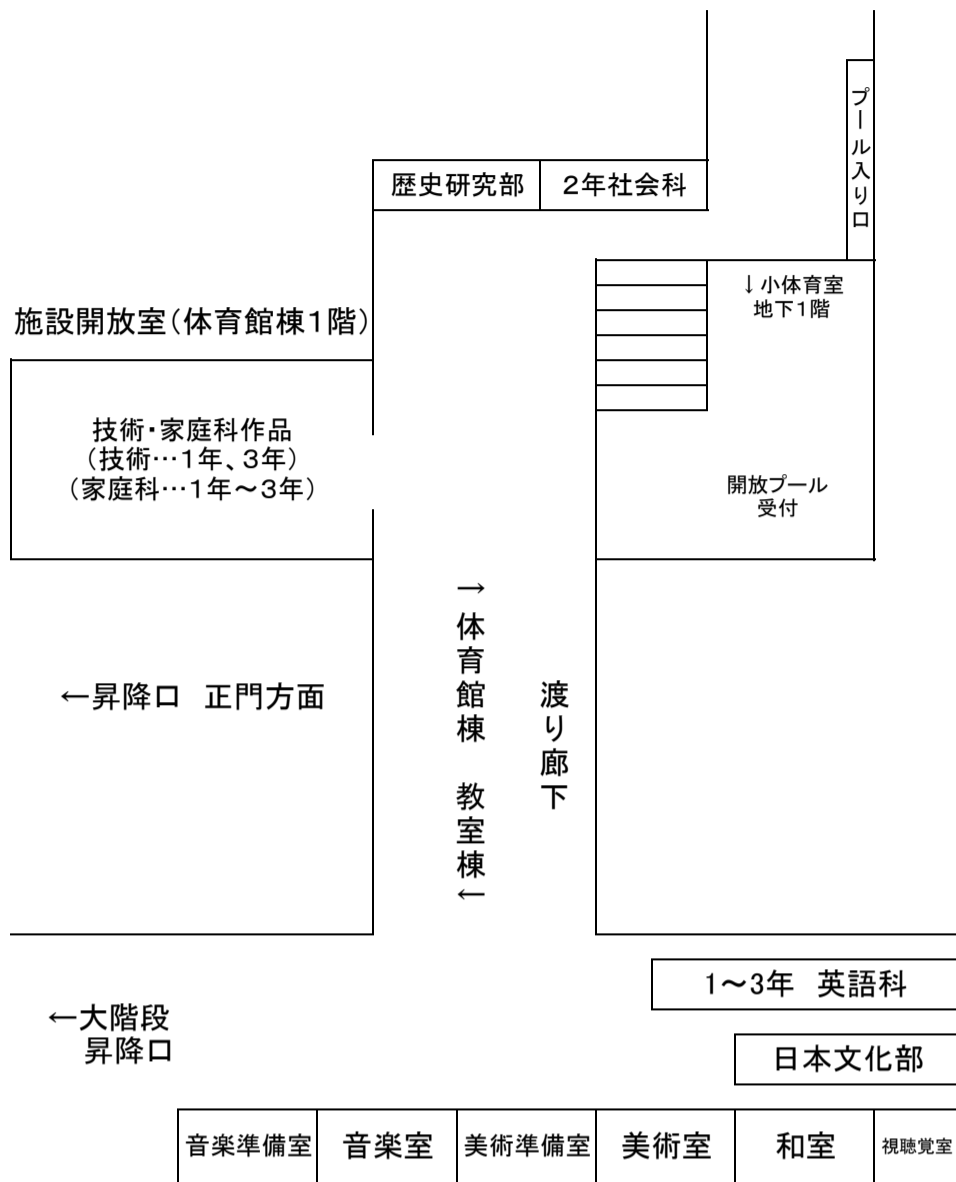

渋谷区立上原中学校
令和4年度 学習発表会 展示の部
展示割り当て図

小体育館(体育館棟地下1階)