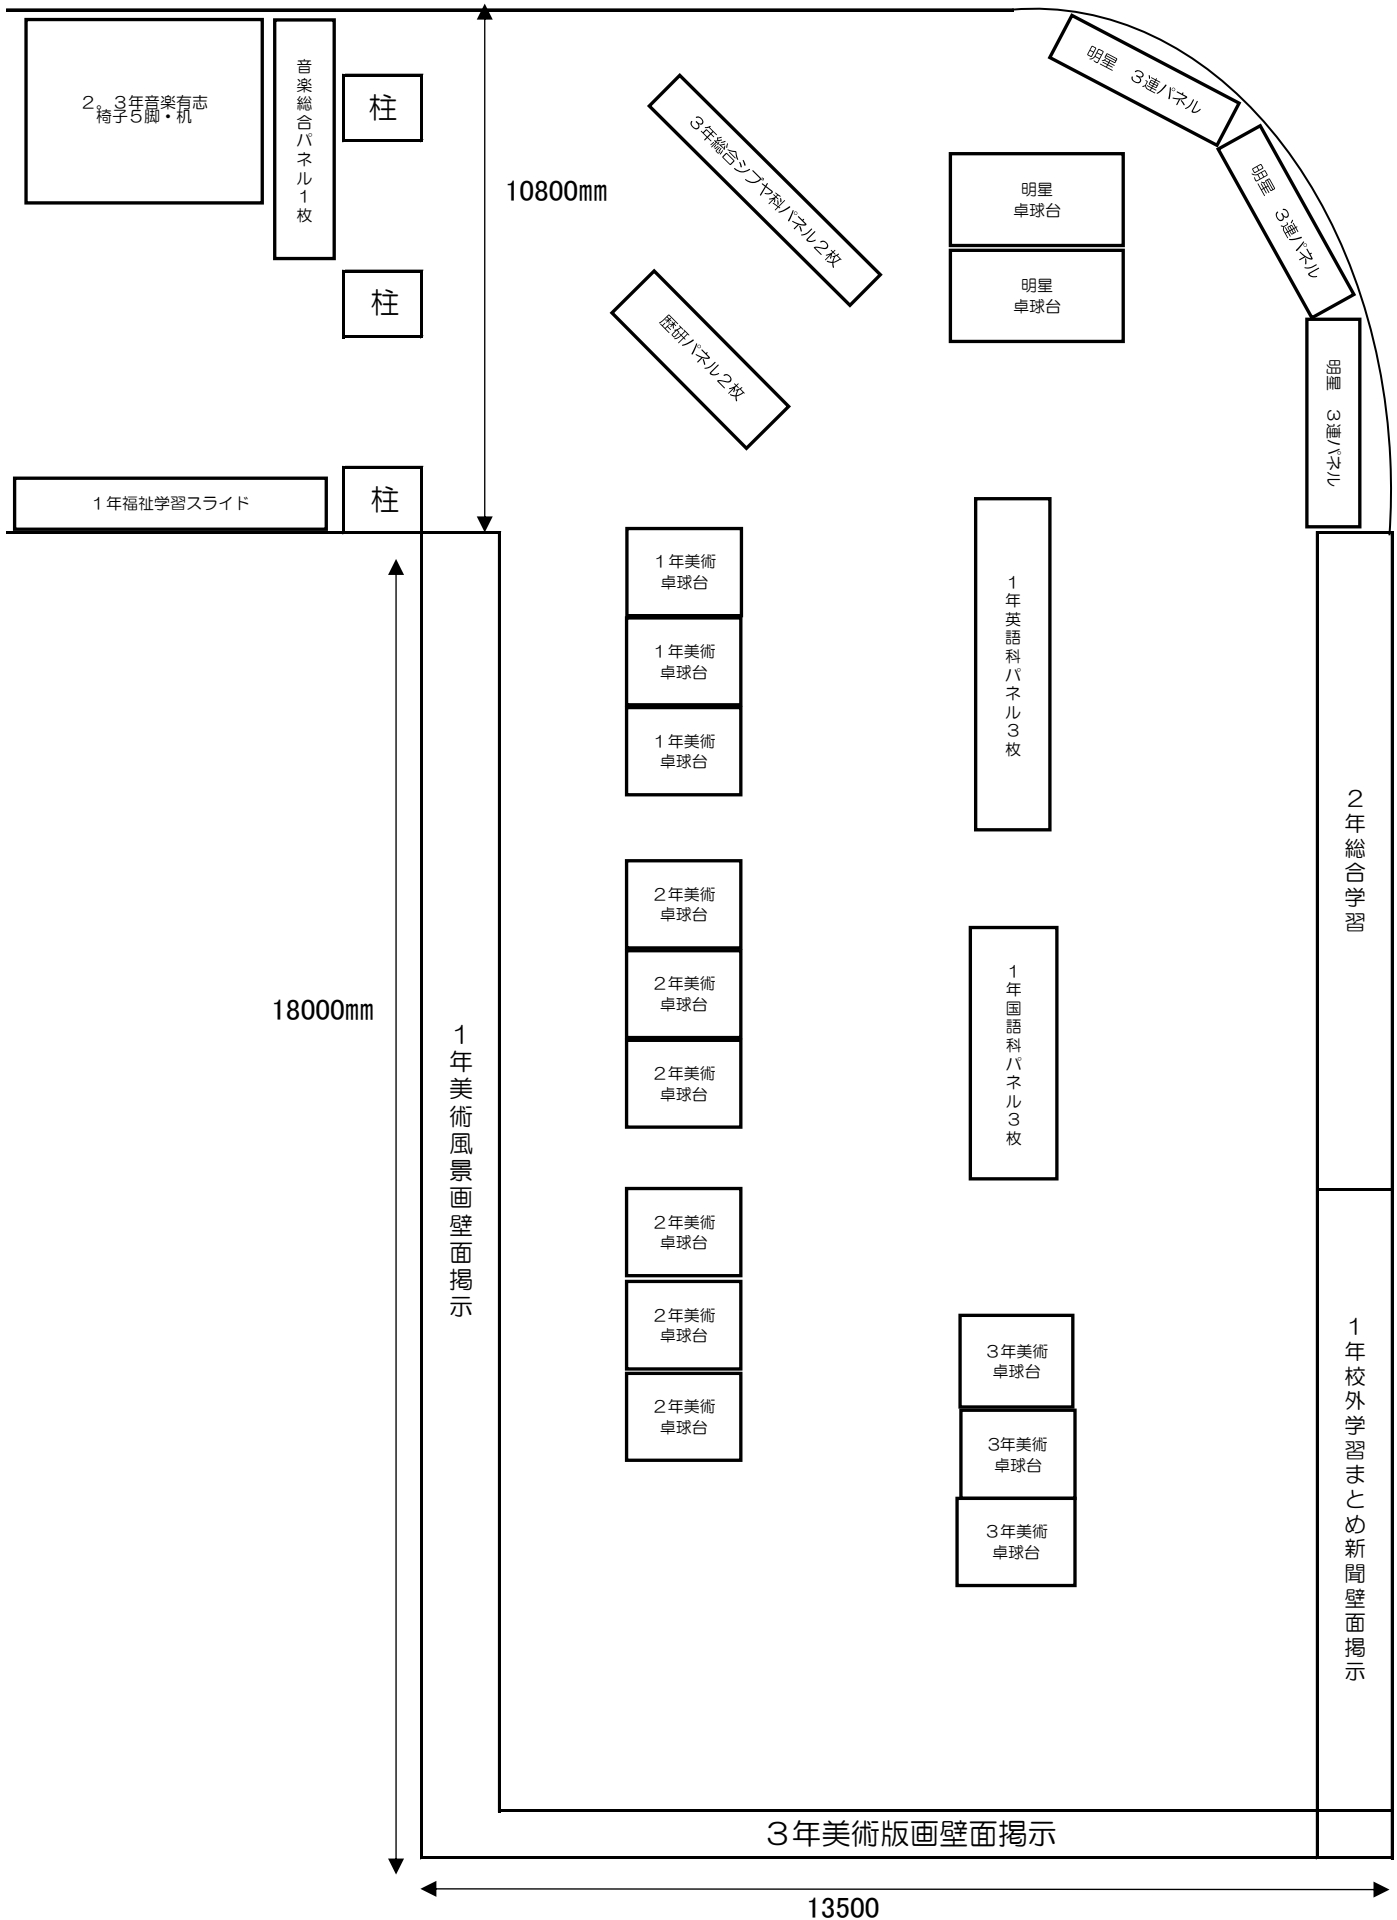

令和3年度 学習発表会—展示発表部門—小体育館 会場図 (展示割当図)

令和3年度 学習発表会—展示発表部門—施設開放室周辺会場図（展示割当図）