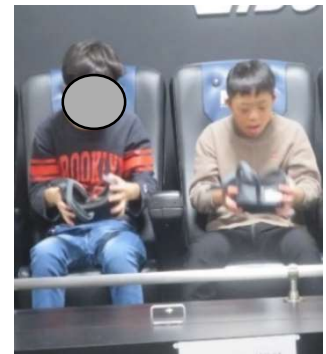

せんしゅう すいようび こうがいがくしゅう たちかわぼうさいかん なんきょく ほっきょくかがくかん い
先週の水曜日に校外学習で立川防災館と南極・北極科学館に行ってきました!!

とても寒い日でしたが、歩みを止めることなく、目的地にたどり着くことができました▶

ぼうさいかん もとしょうぼうし わ 分かりやすく 楽しい 解説を聞きながら、4つの
防災館では、元消防士インストラクターの分かりやすく楽しい解説を聞きながら、4つの
コーナーを体験し、地震・火災の危険性と身を守る方法を学びました🚒

たちかわぼうさいかん どうちゃく
立川防災館に到着!!

じしんたいけん すばやく つくえ した
①地震体験コーナー 素早く机の下にもぐる👉

けむりたいけん くち ひく しせい いしき
 ②煙体験コーナー 口にハンカチをあてて、低い姿勢を意識

しょうかたいけん しょうかき つか あいことば
 ③消火体験コーナー 消火器の使いかた(合言葉)は「ピン・ホース・レバー」

かじ
 「火事だー!!!」
 おお 大きな声で叫ぼう
 こえ さけ

たいけん かさい げんぱん たいかん
 ④VR体験コーナー 火災の現場にいるかのようなリアルさを体感

じゅうじかん しょうぼうしゃ の ぼうさい とく あそ かつ
 自由時間 消防車に乗る、防災ミッションに取り組むなど、遊び方はいろいろ

ひる はん
お昼ご飯 @ららぽーとのフードコート

かいせんとん ぎゅうどん からあ なか よさん えん こうゆう
うどん・ラーメン・海鮮丼・牛丼・唐揚げ・パスタの中から予算1000円で購入😊