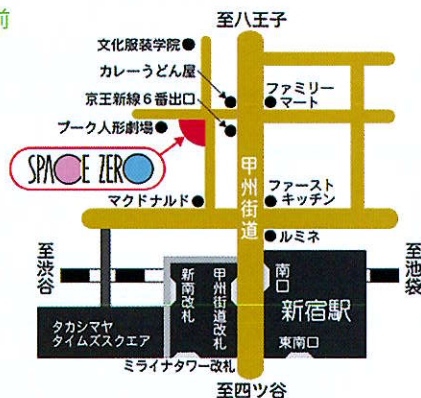

原作：岡田淳+浦川良治（BL出版刊） 脚色・演出：松田環（しゅうくりー夢）

美術：三木元太 音楽：芳賀一之 振付：川又真理子 照明：割石敦子 効果：穴沢淳 衣裳：増田優子 舞台監督：村井裕  
演出助手：浜谷真理子 宣伝美術：やまもとななこ（イラスト・題字）三浦佳子（デザイン） 舞台写真：Uchistyle 制作：劇団仲間

2022年7月23日(土) 14時開演 ※ロビー開場は開演60分前、ホール開場は開演30分前  
こくみん共済coopホール/スペース・ゼロ

- JR 新宿駅南口徒歩5分
- 京王線新線/都営大江戸線/都営新宿線 新宿駅6番出口徒歩1分

劇団仲間 THEATER GENOSSE 〒164-0012 東京都中野区本町4-26-5 Sビル202 TEL.03-4405-2453 FAX.050-5433-1183  
E-mail info@gekidan-nakama.com http://www.gekidan-nakama.com

主催/日本児童・青少年演劇劇団協同組合(見演協)  
後援/千代田区教育委員会 新宿区教育委員会 文京区教育委員会 江東区教育委員会 品川区教育委員会 目黒区教育委員会 世田谷区教育委員会  
渋谷区教育委員会 中野区教育委員会 杉並区教育委員会 豊島区教育委員会 北区教育委員会 板橋区教育委員会 練馬区教育委員会