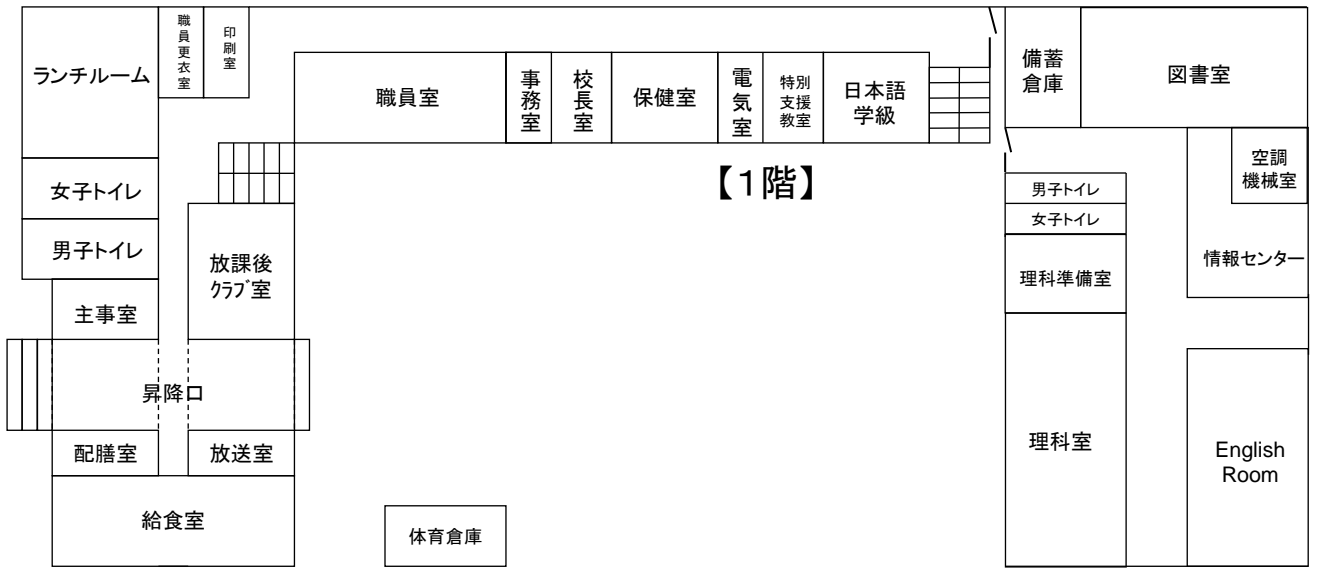

令和3年度
神宮前小学校
校舎配置図

【屋上庭園「穏原空の森」】

【3階】

【2階】

体育館

【屋上】

【1階】