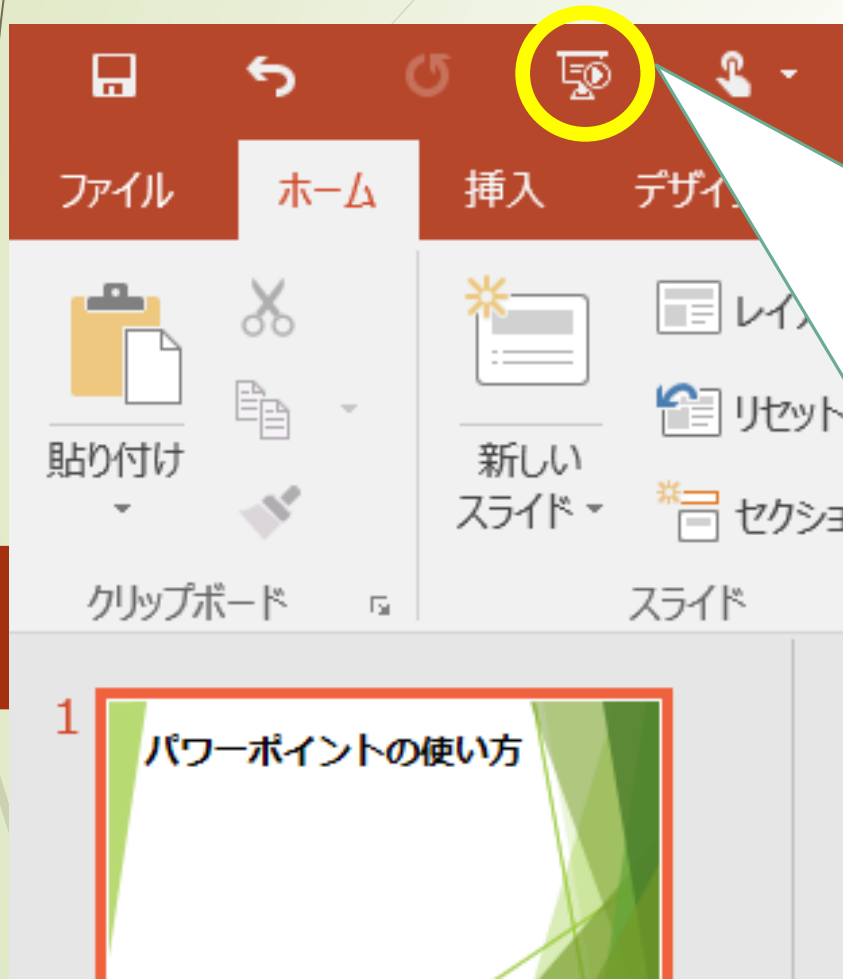

パワーポイントの使い方

PowerPoint 2016

タブレットのこの
マークを開いてみよう。

わからない人はおうち
の人に聞いてみてね。

パワーポイントの使い方

画面左上の

このボタンを
おして始めよう！

ページをすすめるには、
右やじるしのボタンが
「Enter」
というボタンをおして
ください。