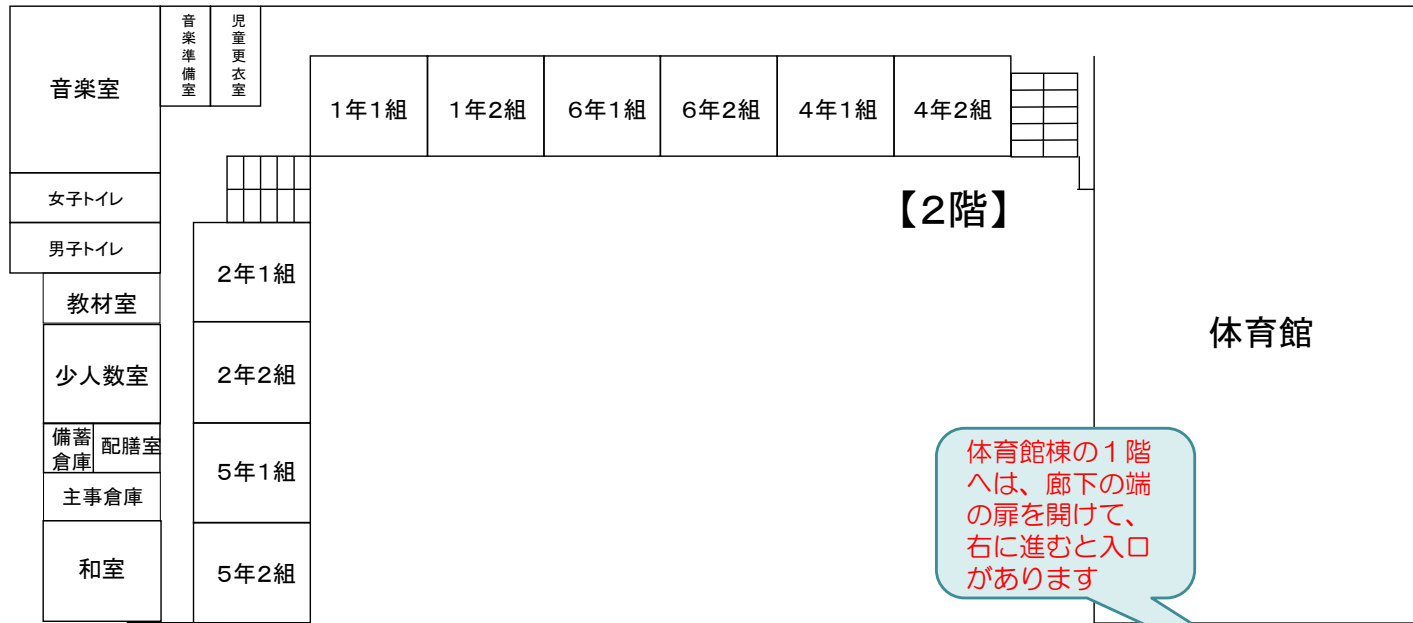

神宮前小学校 校舎配置図

【屋上庭園「穏原空の森」】

【屋上】

【3階】

【2階】

体育館棟の1階へは、廊下の端の扉を開けて、右に進むと入口があります

【1階】