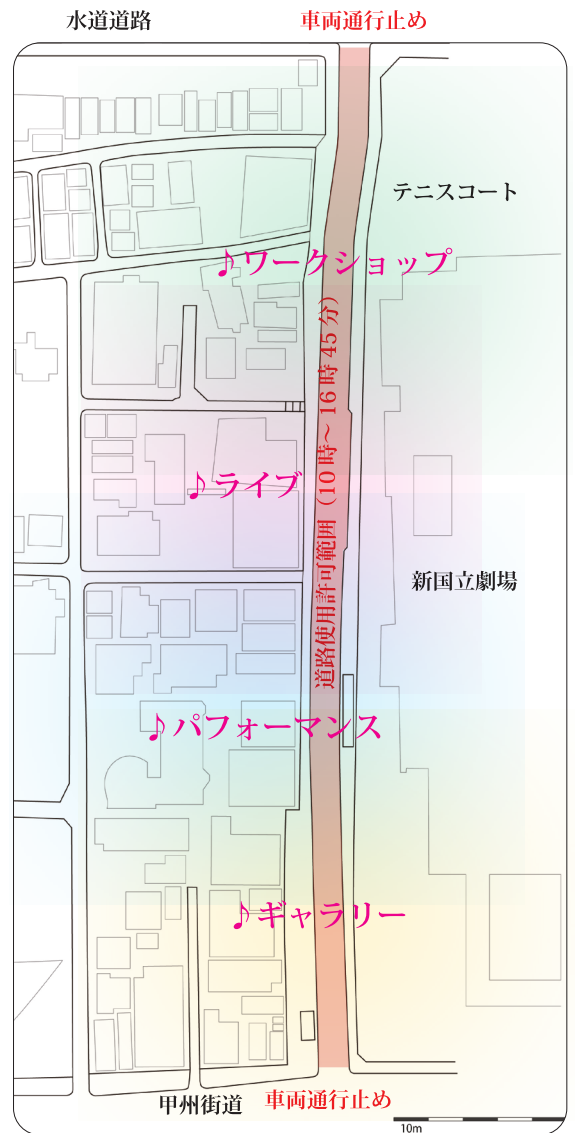

♪ギャラリーをみよう

- カシオ計算機
- 巧流合同会社「巧流-call-」
- まち遺産探検隊

皆んなで探そう!北渋の「まち遺産」

- 東放学園
- 日本サニパック「環境に優しいゴミ袋」ってなに?

ボランティア協力：渋谷区立渋谷本町学園

北渋フェスのエリア

東京都感染拡大防止ガイドラインに基づいた対策を行います。マスクの着用などの個人単位での感染拡大防止をお願い致します。

北渋プロジェクトは何?