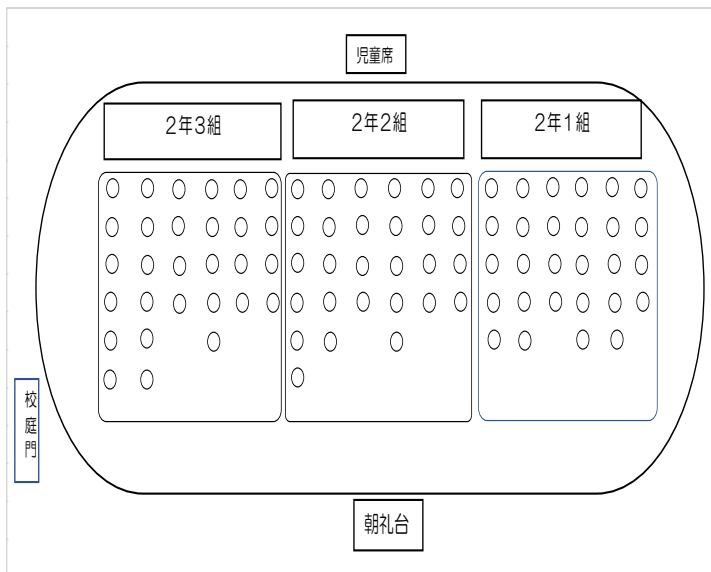

保護者の方の参観について

保護者の方の参観は、開会式及び第1部のみとなります。きょうだい関係で連続して参観する場合のみ、校庭でお待ちいただいて構いません。南側校庭門(富ヶ谷図書館横)から入り、東側昇降口(放課後クラブ側の昇降口)東門から退場をしてください。(中央昇降口及び正門は使用しないでください。)保護者の参観は1家庭2名までとさせていただきます。(未就学児童は、数に入れませんが)PTAから配布された色分けされたPTA来校証のストラップに外から見えるように入れ、着用してください。

運動会で使用した軍手について

運動会のハピネスでカラー軍手を使用します。運動会后、洗濯をしていただき、11月4日(水)までに持たせてください。

プログラムNo.2 50m走 走順

○わたし・ぼくの走るレースは _____ レース、
 _____ コースです。

〈スタート・ゴール〉 (1コースは使いません。)

プログラムNo.3 ハピネス

① の隊形：児童席側を向いて踊ります。
 1組は、オレンジ、2組は、紫（軍手は、
 ピンク）、3組は、緑のTシャツと軍手を
 着用します。

②の隊形：円の外側を向いて踊ります。

裏面もご覧ください。

町たんけんの引率ありがとうございました！

10月22日(木)に行いました町たんけんでは、多くの保護者の皆様にお手伝いをいただき、誠にありがとうございました。アンケートのご記入もありがとうございました。引率して下さった方にしか分からないエピソードを教えていただき、改めて、児童の成長とお店・施設の皆様の温かさを実感しています。子供たちからは、「楽しかった!」「今度家族で一緒に行きたい。」と生き生きとした声が返ってきました。町たんけんを感じたお店・施設のすてきなところを11月14日(土)の創立90周年に向け、まとめていきます。ご来校の際にぜひご覧ください。