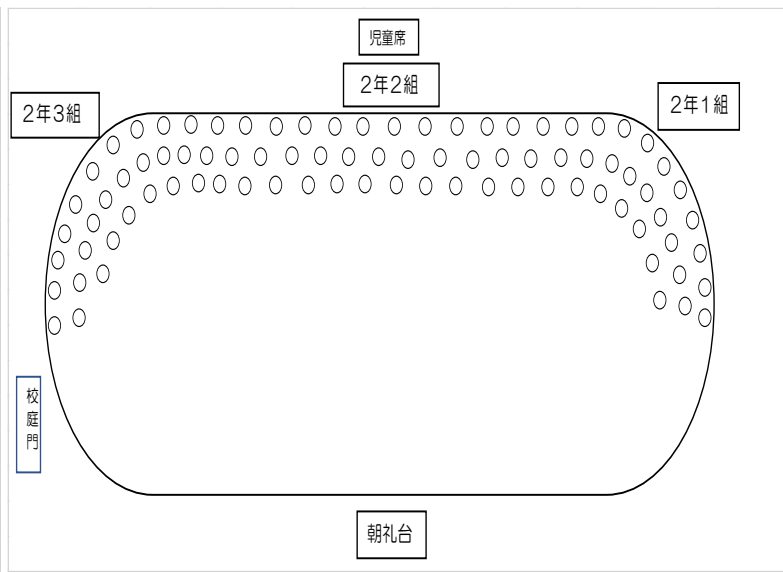

保護者の方の参観について

保護者の方の参観は、開会式及び第1部のみとなります。きょうだい関係で連続して参観する場合のみ、校庭でお待ちいただいて構いません。南側校庭門(富ヶ谷図書館横)から入り、東側昇降口(放課後クラブ側の昇降口)東門から退場をしてください。(中央昇降口及び正門は使用しないでください。)保護者の参観は1家庭2名までとさせていただきます。(未就学児童は、数に入れませんが)PTAから配布された色分けされたPTA来校証のストラップに外から見えるように入れ、着用してください。

運動会で使用した軍手について

運動会のハピネスでカラー軍手を使用します。運動会后、洗濯をしていただき、11月4日(水)までに持たせてください。

プログラムNo.2 50m走 走順

○わたし・ぼくの走るレースは _____ レース、
 _____ コースです。

〈スタート・ゴール〉 (1コースは使いません。)

プログラムNo.3 ハピネス

① の隊形：児童席側を向いて踊ります。
 1組は、オレンジ、2組は、紫（軍手は、
 ピンク）、3組は、緑のTシャツと軍手を
 着用します。

②の隊形：円の外側を向いて踊ります。

裏面もご覧ください。

町たんけんの引率ありがとうございました！

10月22日(木)に行いました町たんけんでは、多くの保護者の皆様にお手伝いをいただき、誠にありがとうございました。アンケートのご記入もありがとうございました。引率して下さった方にしか分からないエピソードを教えていただき、改めて、児童の成長とお店・施設の皆様の温かさを実感しています。子供たちからは、「楽しかった!」「今度家族で一緒に行きたい。」と生き生きとした声が返ってきました。町たんけんを感じたお店・施設のすてきなところを11月14日(土)の創立90周年に向け、まとめていきます。ご来校の際にぜひご覧ください。