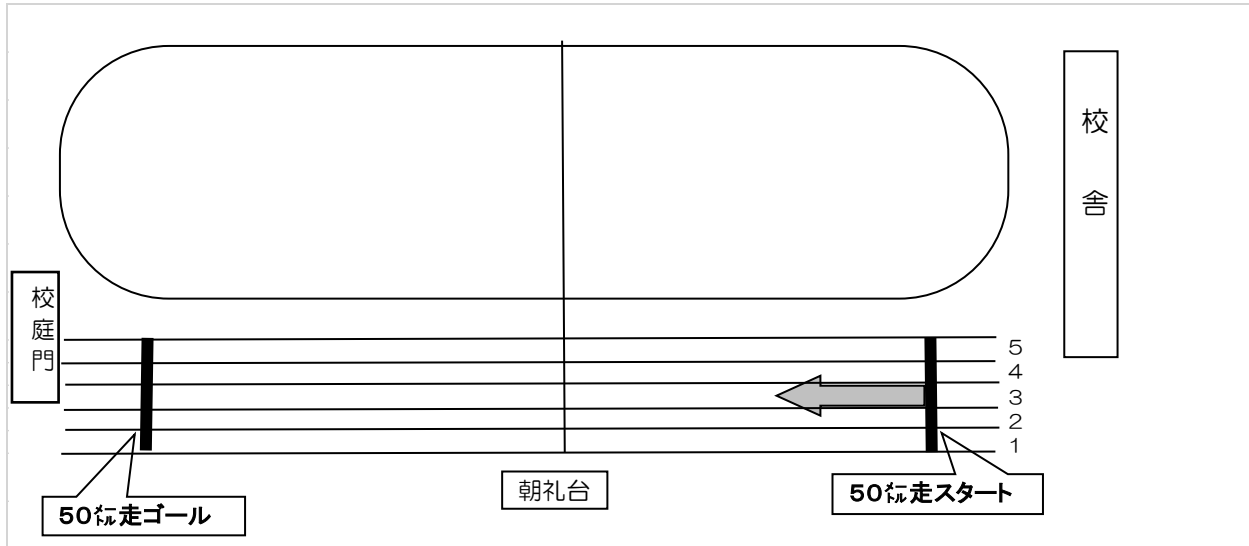

プログラムNo.2 50m走 走順

○わたし・ぼくの走るレースは _____ レース、
_____ コースです。

〈スタート・ゴール〉 (1コースは使いません。)