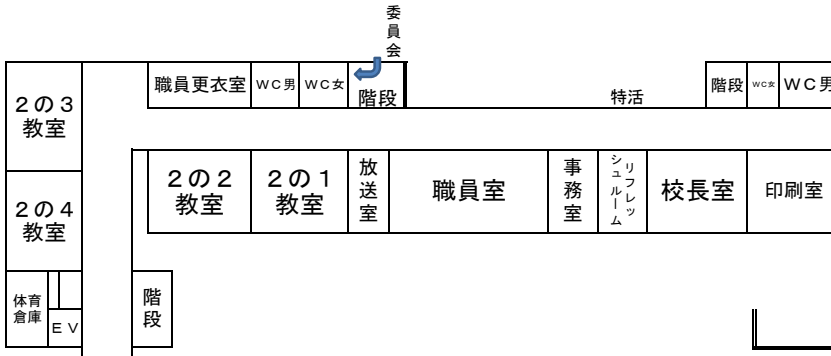

令和5年度

渋谷区立笹塚小学校

校舎案内図

4 階

3 階

2 階

地 階

1 階