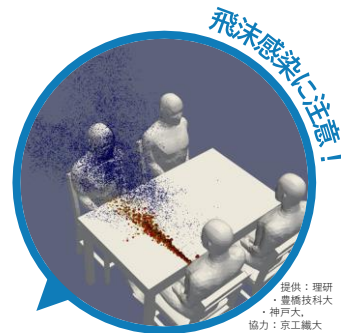

もう一度確認しよう

学校生活のコロナ対策

- ✓ 感染力が強い変異株は、若い皆さんにも感染リスクが高く、重症化の可能性も！
- ✓ マスクを外した瞬間が危険大！
- ✓ 学校内だけでなく、放課後や休日にも感染対策の徹底を！

提供：理研
豊橋技術大
神戸大
協力：京工繊大

マスクを外しやすいシーンの例

部活動のリスクシーン
動画もチェック

！ 昼食中は会話をしない

！ 着替中もマスク

！ 休憩中もマスク
水分補給中は話さない

放課後や休日のNGシーンの例

放課後・休日のNGシーン
動画もチェック

⊘ 友達の家で遊ばない

⊘ 友達と会食しない

⊘ 友達とカラオケに行かない

コロナに感染しない、させない！

困った
ときは