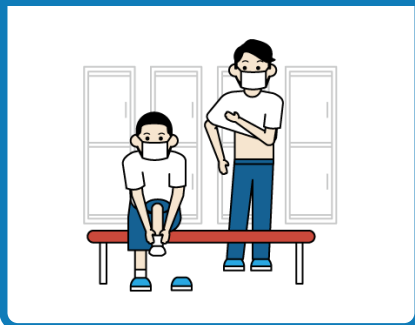

もう一度確認しよう

学校生活のコロナ対策

- ✓ 感染力が強い変異株は、若い皆さんにも感染リスクが高く、重症化の可能性も！
- ✓ マスクを外した瞬間が危険大！
- ✓ 学校内だけでなく、放課後や休日にも感染対策の徹底を！

提供：理研
豊橋技術大
神戸大
協力：京工繊大

マスクを外しやすいシーンの例

部活動のリスクシーン
動画もチェック

！ 昼食中は会話をしない

！ 着替中もマスク

！ 休憩中もマスク
水分補給中は話さない

放課後や休日のNGシーンの例

放課後・休日のNGシーン
動画もチェック

⊘ 友達の家で遊ばない

⊘ 友達と会食しない

⊘ 友達とカラオケに行かない

コロナに感染しない、させない！

困った
ときは