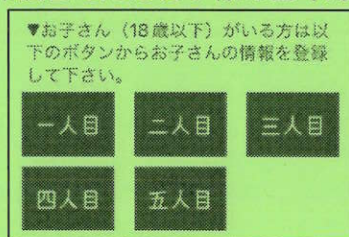

こども科学センター・ハチラボ

LINE 配信

はじめています！

イベントカレンダー・講座・ワークショップ等の情報を
渋谷区公式 LINE アカウントからお届けします。

※渋谷区公式 LINE アカウントでは受信設定（利用者登録）をすることによって、

お住まいの地域やお子様の年齢等に合わせた情報の配信を行っています。

※LINE 配信開始に伴い、イベントカレンダーや講座チラシ等の紙での個別配布は終了しました。

※上記情報は、Home&School や区ホームページからもご覧いただけます。

LINE 配信設定方法

- ①「ホーム」から「友だち追加」で「QR コード」を選択し、上の QR コード画像を読み取るか、または、「検索」から「@shibuyacity」と入力してください。
- ②トーク画面から「メニュー表示」を押し、「受信設定」を選択してください。
- ③「新規登録」を選択し、質問に沿って回答を入力・選択してください。

- ④保護者の方はお子様の生年月日等も入力してください。

- ⑤こども科学センター・ハチラボに関する、お子様の年齢に合わせた情報が配信されます。
(注意：登録内容により、こども科学センター・ハチラボ以外の区に関する情報も配信されます。)