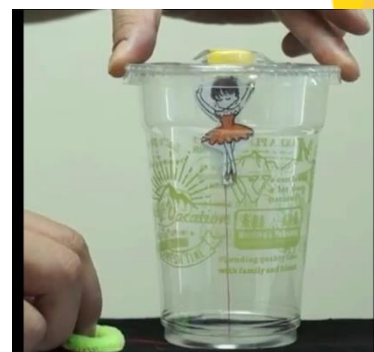

## もっと知りたい、磁石の働き

2本の鉄の棒。その内、1本は磁石。これら以外の物を使わずに、どちらが磁石か、どうやったらわかるでしょう。ハチラボで実験して確かめます。磁力の変化でオブジェクト（人形）が、くるくる回る工作もします。

日時：2月13日(日) 10:00～12:00

講師：NPO法人ガリレオ工房 藤高 信男 氏

参加費：無料

持ち物：はさみ、図書館のカード、マスク

どちらの講座も

申込み期間：1月20日（木） 0：00  
～ 22日（土） 23：59