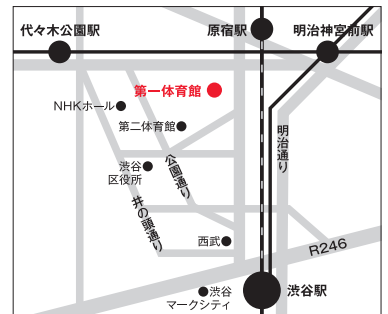

**53** アレックス・カーク  
 あれっくず かーく  
**C**  
 ①1991年11月14日 ③アメリカ合衆国  
 ④211cm / 114kg ④35cm  
 ⑤ニューメキシコ大学

**75** 小酒部 泰暉  
 おさかべ たいき  
**SG**  
 ①1998年7月15日 ③神奈川県  
 ④187cm / 88kg ④29cm  
 ⑤神奈川大学

**ルーク**  
 るーく  
**マスク**  
**コット**  
 ①11月  
 ③バスケットボール6個分 / バスケットボール9個分  
 性格: のんびり屋、なまけもの

## ファンクラブ「ALVARCARS」入会受付中!

「ペア招待券」「オリジナルTシャツ」  
 「ALVARK TOKYO YEARBOOK 2021-22」他 特典いっぱい!

詳細、入会はこちら!

【保護者の方へ】新型コロナウイルス感染症対策ガイドラインをご確認のうえ、お申込みをお願いいたします。

<https://www.alvark-tokyo.jp/covid19/>

### 国立代々木競技場 第一体育館 アクセスマップ

#### ACCESS MAP

- JR 原宿駅 徒歩 約5分
- 東京メトロ 明治神宮前駅 徒歩 約 5分
- 東京メトロ 代々木公園駅 徒歩 約10分
- JR 渋谷駅 徒歩約15分

※駐車場・駐輪場はありません。公共交通機関をご利用ください。

Official HP  
<https://www.alvark-tokyo.jp>

Facebook

アルバルク東京 [alvarktoko]

Instagram