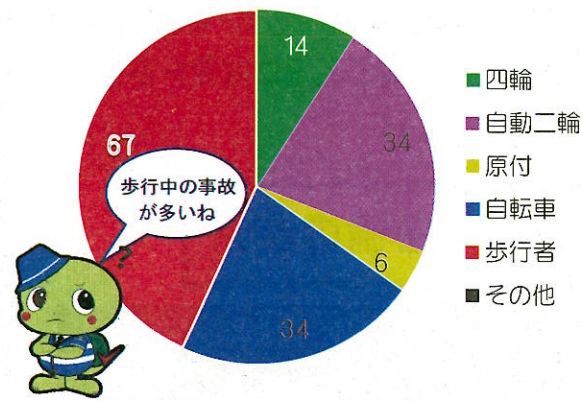

大晦日(2020年)の渋谷駅周辺の警備の状況

「ANTEP」(アンテップ)とは、「アンチ テロリズム パートナーシップ」の略で、「テロ対策パートナーシップ」のことです。

私たちは、地域の皆様と協働して「安全で安心して暮らせる街、東京」を実現します。

問合せ先

渋谷警察署 警備係

電話 03-3498-0110(内線4612)

渋交だより

令和3年 2月号
渋谷警察署・渋谷交通安全協会
03-3498-0110

令和2年中の都内の交通事故死者数は**155名**でした

状態別死者数(都内)

年齢層別死者数(都内)

都内の交通死亡事故概要について

昨年は、前年(令和元年)より**22名増加**しました。増減率でいえば、自動二輪車が前年に比べ約30%増となりました。昨年からのコロナ禍の影響により、公共機関を避け、マイカー(二輪車)通勤が増えた影響もあるかと思えます。年齢別にみても、高齢者の死亡事故は、依然として高い割合を占めています。

渋谷署では、239件の交通人身事故が発生し、負傷者266名、死亡事故はありませんでした。

交通事故を起こさないために

交通事故に遭わないために

車を運転する際、横断歩道や交差点の手前では必ず安全確認をしましょう。車両には必ず死角があります。ミラーだけでなく、必ず自分の目で安全を確かめましょう。

自転車のみなさん、交通ルール、守っていますか？自転車だからと軽い気持ちで運転してはいけません。自転車事故でも、大きな怪我をする場合があります。**歩行者**のみなさん意外と、気付かれていないこと、知っておいて下さい。横断歩道では、もちろん歩行者優先なのですが、自分の命を守るため、車が止まってから渡りましょう。**全ての人**が、自分の