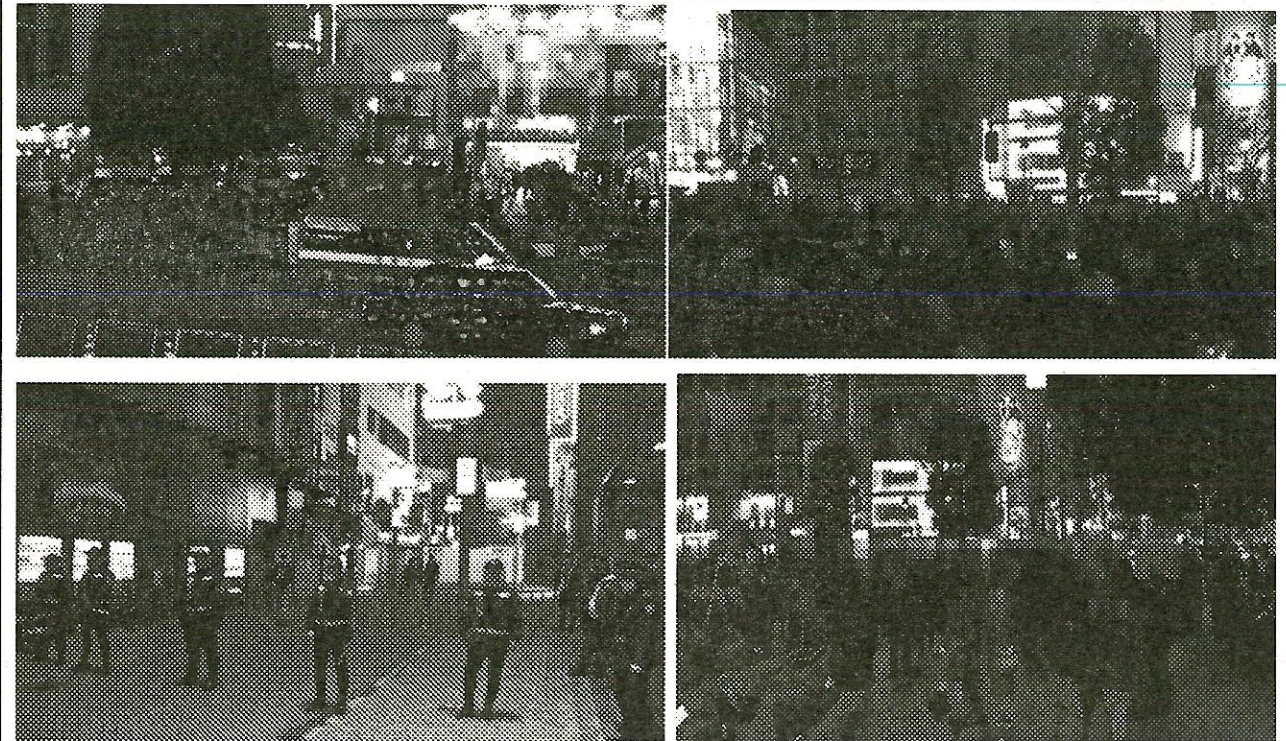

大晦日(2020年)の渋谷駅周辺の警備の状況

「ANTEP」(アンテップ)とは、「アンチ テロリズム パートナーシップ」の略で、「テロ対策パートナーシップ」のことです。

私たちは、地域の皆様と協働して「安全で安心して暮らせる街、東京」を実現します。

問合せ先

渋谷警察署 警備係

電話 03-3498-0110(内線4612)

渋交だより

令和3年 2月号
渋谷警察署・渋谷交通安全協会
03-3498-0110