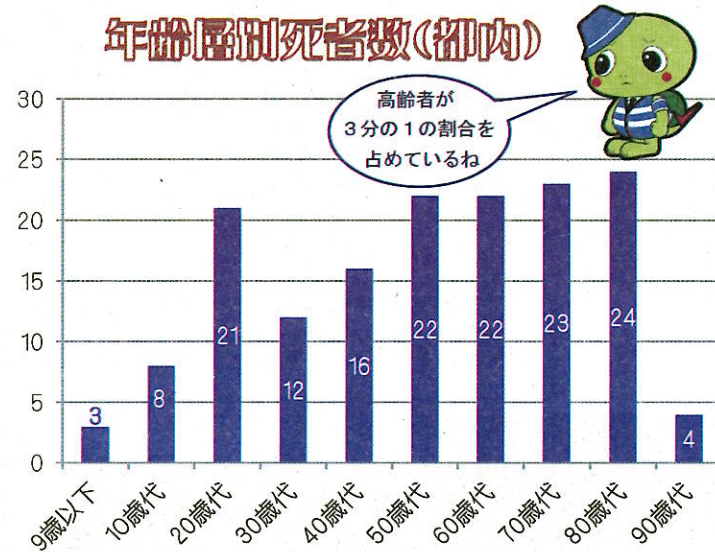

大晦日(2020年)の渋谷駅周辺の警備の状況

「ANTEP」(アンテップ)とは、「アンチ テロリズム パートナーシップ」の略で、「テロ対策パートナーシップ」のことです。

私たちは、地域の皆様と協働して「安全で安心して暮らせる街、東京」を実現します。

問合せ先

渋谷警察署 警備係

電話 03-3498-0110(内線4612)

渋交だより

令和3年 2月号
渋谷警察署・渋谷交通安全協会
03-3498-0110

令和2年中の都内の交通事故死者数は**155名**でした

状態別死者数(都内)

年齢層別死者数(都内)

都内の交通死亡事故概要について

昨年は、前年(令和元年)より**22名増加**しました。増減率でいえば、自動二輪車が前年に比べ約30%増となりました。昨年からのコロナ禍の影響により、公共機関を避け、マイカー(二輪車)通勤が増えた影響もあるかと思えます。年齢別にみても、高齢者の死亡事故は、依然として高い割合を占めています。