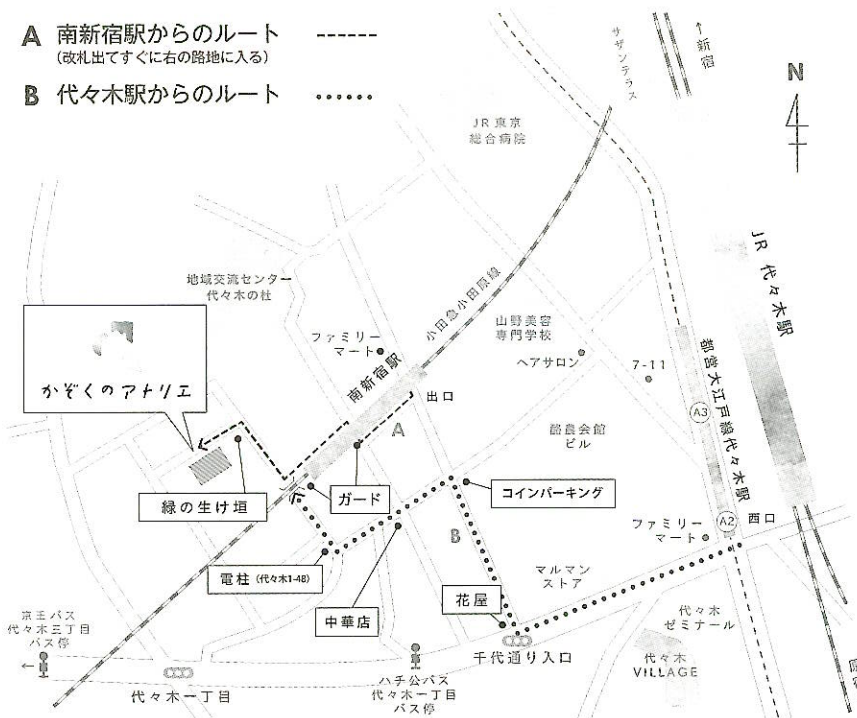

こねこね ころころ  
無心になって

申込受付スタート  
アートスクール 2月講座

**おやこサロン 1F**  
休館にご利用いただけるサロンスペースです。絵本や木のおもちゃもご用意しています。  
今月のinfo  
ご利用いただける時間 9:30 ~ 17:30

**プレイルーム B1F**  
ちいさな体育館タイプのプレイルームです。時間によってご利用年齢、遊具が異なります。  
今月のinfo  
未就学児(火)~(金) 9:30~14:00 (土)終日  
小学生 (火)~(金) 14:30~17:00

**おやこルーム 2F**  
絵本やおもちゃのあるカーペット敷のお部屋です。講座で使用する時間以外は開放しています。  
今月のinfo  
講座で使用する時間以外は開放しています。上記カレンダーでご確認ください。

**アトリエ 2F**  
主に、ものづくりの講座でご利用いただいている、図工室タイプのお部屋です。  
今月のinfo  
講座のない時は授乳とオムツ替えにご利用いただけます。

**アクセス**  
151-0053 東京都渋谷区代々木2-32-5  
Tel. 03-6276-5521 Fax. 03-5352-9890

**利用者** 渋谷区在住の乳幼児および小学生とその保護者  
\*未就学児のご来館には保護者の付き添いが必要です。(保育機能はございません)

**入館料** 無料 \*アートスクールへのご参加は材料費をいただきます。

**電車**  
◆ 小田急線「南新宿駅」徒歩2分  
◆ JR山手線、総武線「代々木駅(西口)」徒歩7分  
◆ 都営大江戸線「代々木駅(A2)」徒歩7分  
\*ベビーカーはエレベーターのあるA3出口をご利用ください

**バス**  
◆ ハチ公バス 神宮の杜ルート 代々木一丁目停留所下車徒歩4分  
◆ 京王バス [51宿] 系統 代々木三丁目停留所下車徒歩8分  
\*駐車場はございません

**運営:** (株) マザーディクショナリー  
かぞくのアトリエは、「子どもと暮らしを共にする中から見てくる新しい視点」をテーマに、WEBや出版、イベント、プロダクトなどのプロデュースを行うmother dictionaryが運営しています。  
所管: 渋谷区子ども家庭部 子ども青少年課 子ども青少年育成係