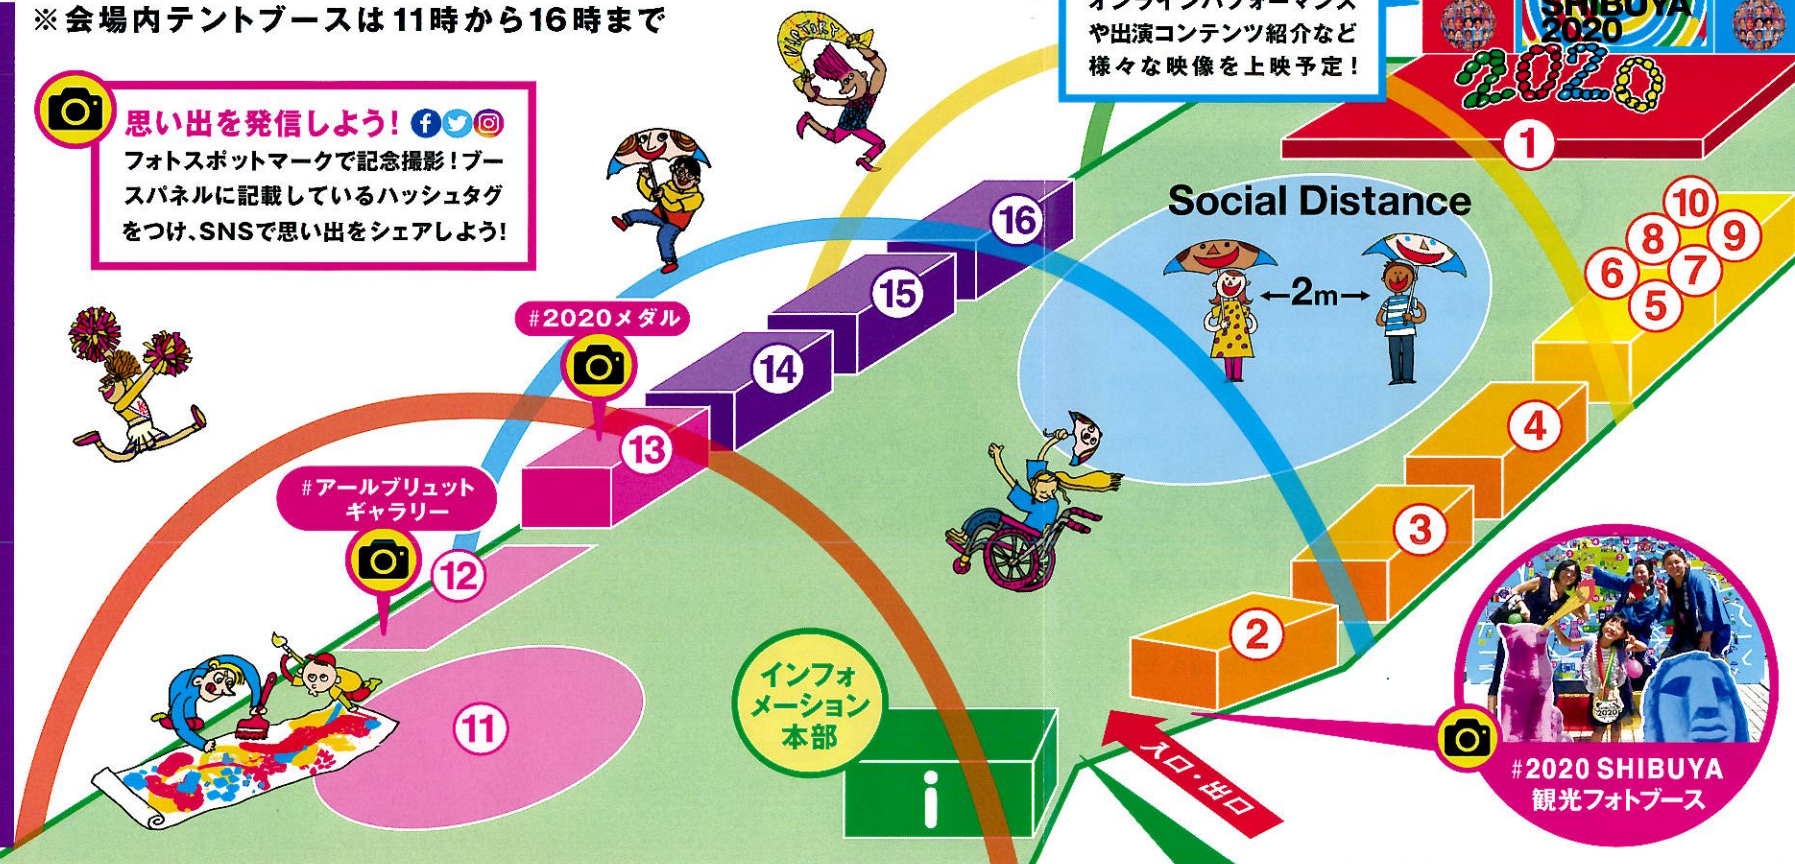

区内大学連携企画テント／体験・展示ギャラリー

渋谷区内の大学生たちが東京2020大会を盛り上げるための企画を出展！

※⑤～⑩は、オンラインコンテンツとなります。テントでは、展示やコンテンツ映像を上映します。

2 **観光コミュニケーション3.0**
東海大学
渋谷の観光スポットを動画やクイズで学ぼう！フォトブースもあるよ！

3 **SHIBUYA 2020 バックづくり**
帝京短期大学
新聞紙を使ったECOでアートなバックづくりをチャレンジしよう！

4 **2020応援 ちょうちんづくり**
國學院大学
2020と笑顔をテーマにちょうちんをペイントして、会場に飾ろう！

5 **オンライン応援ステージ**
青山学院大学
応援団文化を渋谷から発信！東京2020大会へ、元気を届けよう！

6 **五輪カラーのワンピースドレス**
文化学園大学短期大学部
応援メッセージを装飾した五輪カラーのワンピースドレスを展示！

7 **応援風鈴ワークショップ**
実践女子大学
ペットボトルをデコって、オリジナルの応援風鈴をつくろう！

8 **看護学生直伝！感染症対策**
日本赤十字看護大学
冬に向け広がる感染症の対策を紙芝居で楽しくご紹介します！

9 **ファッションで応援和装のススメ**
津田塾大学
東京2020大会を和装で応援！ニュースタイルで大会を盛り上げよう！

10 **手話歌でつながろう！**
聖心女子大学
誰もが楽しめる手話歌を紹介！夏に役立つ、打ち水体験動画なども。

オンラインWEB会場で コンテンツを体験しよう！

リアル会場・宮下公園で実施されるステージ・ブースコンテンツが、ウェブサイトで体験できます！オンラインならではの貴重なコンテンツも盛りだくさん！おうちからつながって、ワンダフルな体験をしよう！

※各コンテンツの写真左下に記載されている、QRコードを読み取って、それぞれのオンラインページへ、アクセスしてみよう！

展示エリア

14 **daijobuクイズ**
渋谷バラ草の会
障がいに関するクイズに挑戦！全問解答した方へ特製の「daijobu BOOK」をプレゼント！

15 **コオクマスク**
任意団体 コオク
ショウガイシヤが抱える困りごとを理解し、リデザインした「コオクマスク」の展示・販売。

16 **パラスポーツ 応援グッズ**
シブヤフォント
障がいのある人が描いた文字や絵をデザインした応援グッズなどを展示！