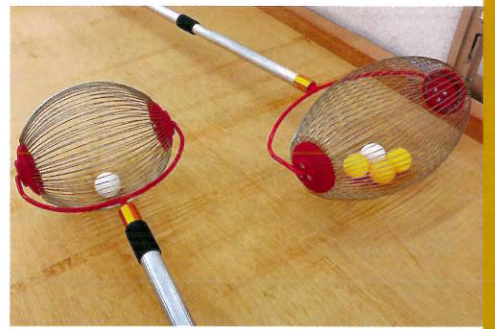

## 冬の特別展

科学  
技術 工学

- ハチラボ版 -

2024年12月3日[火]～2025年1月13日[月・祝]

身近な道具やマニアックな道具など、様々な道具がハチラボに大集合！  
実際にみて、さわって、つかって、ためしてみよう！

協力：山梨県立科学館