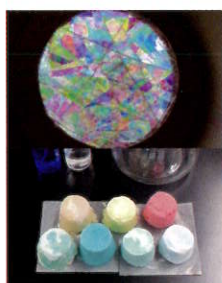

時間: 11:00~15:00

- ●参加費: 無料 ●どなたでも (小3以下は保護者同伴)
- ●定員: 特になし ●場所: なるほど実験室

当日直接会場までお越しく下さい。

1月のひらめきワークショップ

募集開始: 開催日の1週間前0:00から <先着順>