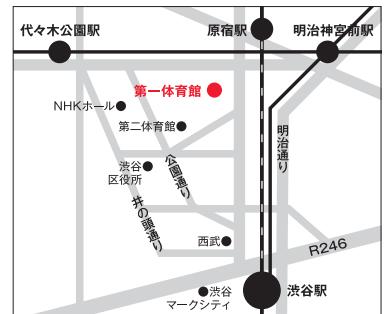

**53** アレックス・カーク  
 あれっくず かーく  
**C**  
 ①1991年11月14日 ③アメリカ合衆国  
 ④211cm / 114kg ④35cm  
 ⑤ニューメキシコ大学

**75** 小酒部 泰暉  
 おさかべ たいき  
**SG**  
 ①1998年7月15日 ③神奈川県  
 ④187cm / 88kg ④29cm  
 ⑤神奈川大学

**ルーク**  
 るーく  
**マスクット**  
 ①11月  
 ③バスケットボール6個分 / バスケットボール9個分  
 性格:のんびり屋、なまけもの

## ファンクラブ「ALVARCARS」入会受付中!

「ペア招待券」「オリジナルTシャツ」  
 「ALVARK TOKYO YEARBOOK 2021-22」他 特典いっぱい!

詳細、入会はこちら!

【保護者の方へ】新型コロナウイルス感染症対策ガイドラインをご確認のうえ、お申込みをお願いいたします。

<https://www.alvark-tokyo.jp/covid19/>

### 国立代々木競技場 第一体育館 アクセスマップ

#### ACCESS MAP

- JR 原宿駅 徒歩 約5分
- 東京メトロ 明治神宮前駅 徒歩 約 5分
- 東京メトロ 代々木公園駅 徒歩 約10分
- JR 渋谷駅 徒歩約15分

※駐車場・駐輪場はありません。公共交通機関をご利用ください。

Official HP  
<https://www.alvark-tokyo.jp>

Facebook

アルバルク東京[alvarktoko]

Instagram