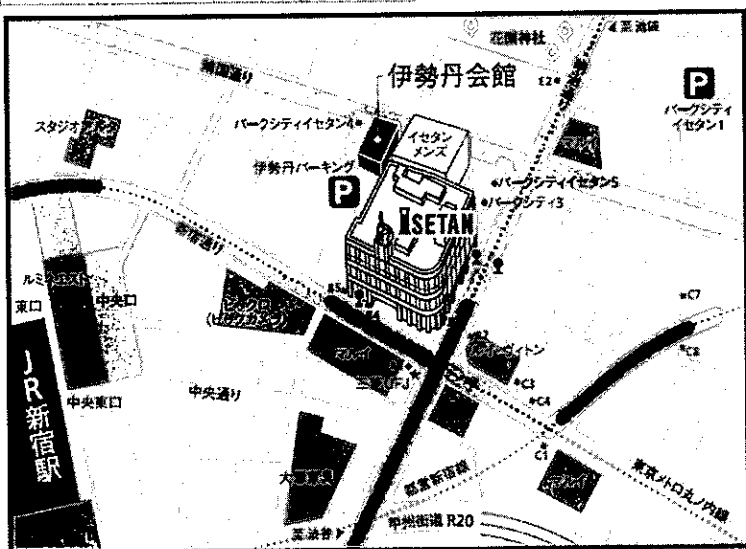

ご入会はこちらから

URL:https://www1.micard.co.jp/apply/micardapply/input_campaign.html

※ご入会の際、「お申込コード入力」へ8801u をご入力ください

※首都圏の三越・伊勢丹各店でご入会いただいた場合も本特典の対象になります。
※特典は予告なく変更・終了する可能性があります。 ※本特典は他の特典との重複はございません。

承り店舗・お問合せ先

【承り店舗】

三越伊勢丹スクールユニフォーム新宿店（伊勢丹会館3階）

- ・最寄駅 東京メトロ・都営新宿線新宿三丁目駅 徒歩5分
- ・承り時間 午前11時から午後6時
- ・*1月22日（土）から3月13日（日）までの土日・祝日は、午前10時から午後6時まで承ります。

【お問合せ先】

三越伊勢丹 学生服 お問合せセンター（江東区有明）

下記URL・二次元コードよりお問い合わせください
<https://www.isetan.mistore.jp/common/school/faq.html>