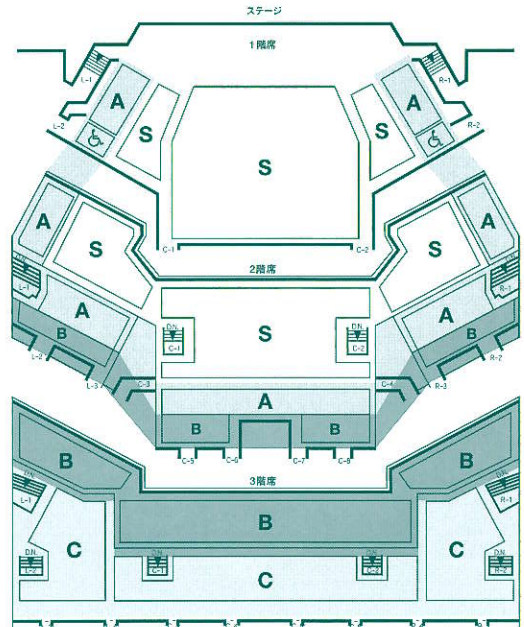

「N響ほっとコンサート」座席表

N響ホームページ

WEBチケットN響

nhkso.or.jp 出演者プロフィール・公演詳細はN響ホームページで公開中

N響ニュースレター 最新情報をメールでお届けします。WEBチケットN響の「利用登録」からご登録ください

Follow us on

©2026 Pokémon. ©1995-2026 Nintendo/Creatures Inc./GAME FREAK inc.
ポケモンモンスター・ポケモン・Pokémonは任天堂・クリーチャーズ・ゲームフリークの商標です。

「N響ほっとコンサート」公式Xアカウント オープン！

このコンサートの
さまざまな情報を発信します