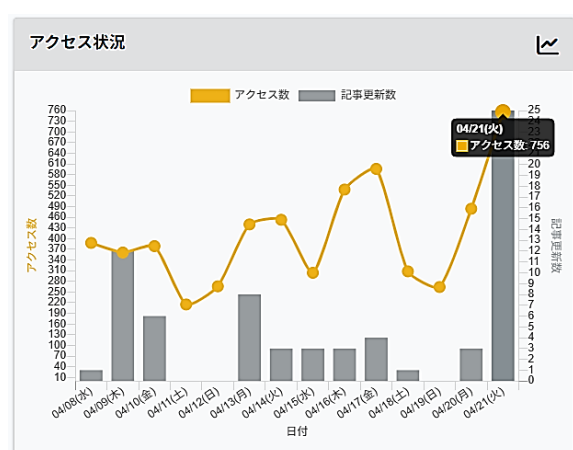

令和8年4月22日
渋谷区立広尾中学校
校長 川上 弘文

Home & School の個別設定について

いつも本校の教育活動にご理解、ご協力をいただきありがとうございます。

昨日実施した1年生の校外学習では、学校ホームページでも紹介したとおり、仲間と協力しながら意欲的に活動する姿が多く見られました。初めての校外での学習に一人ひとりが真剣に取り組む様子が印象的でした。

こうした記事の掲載効果もあり、昨日の学校ホームページの訪問数は先日の記録を更新し **756 カウント** となりました。多くの保護者・地域の皆様にご関心をお寄せいただいていることを、大変ありがたく感じております。

今後も、学校ホームページおよび Home & School を活用し、学校からのお知らせや各種たより等を配信していきます。必要な情報を確実に受け取っていただくため、個別設定へのご協力をお願いします。

今週末の保護者会でも説明を行います。事前に設定の流れをご確認ください。