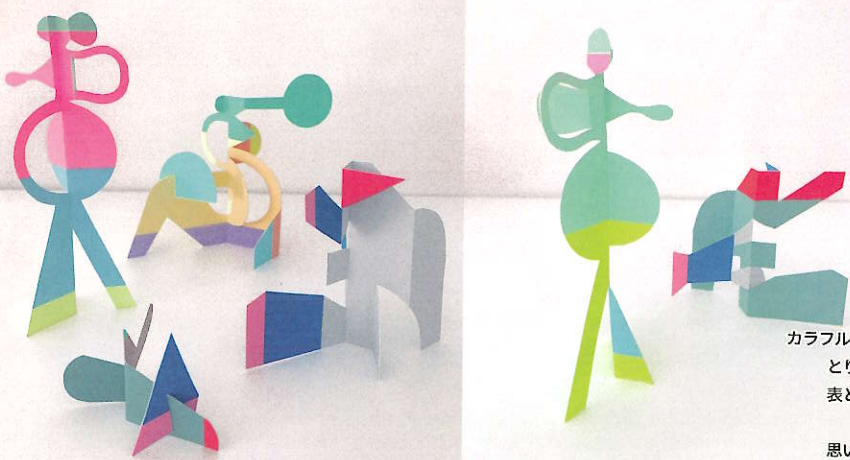

## 整体的子育て入門

~家庭でできる子どもの手当て~

講師 山上亮 整体ボディワーカー

対象 0~4歳の親子 参加費 1000円/1組 持ち物 動きやすい服装  
\*お手製「ぬか温湿布」付き タオルなど

お子さんの体調が悪くなったときに、その場でお母さんにできる手当ての知恵が  
整体の中にはたくさんあります。「こんなとき、どうしたらいいの?」そんな育児の悩みに  
頭を抱えているときも、違った角度から捉えてみると、「ああ、そうか」と、  
ふっとからだが楽になるかもしれません。整体の手当てを身に付けてみましょう。