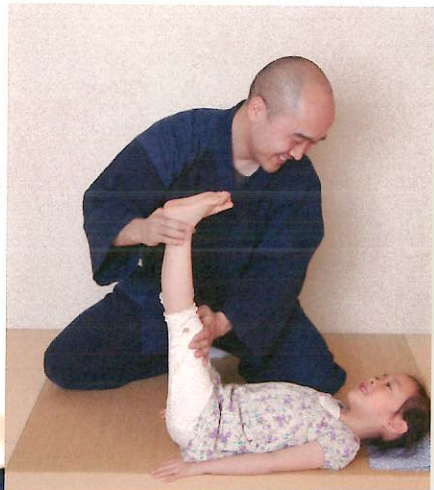

## 地球暦で暦を知る、 自分史を刻む

講師 濱口将成 地球暦ファシリテーター・ソラノマ学習塾代表

対象 10歳以上の親子 参加費 1000円/1組 持ち物 筆記具・色鉛筆など

地球暦という春分始まりの円環のカレンダーを用いて、  
暦の本質を知り、月や惑星の巡りを感じましょう。  
ワークショップの後半には、地球暦に2024年度の振り返りを書いていただき、  
2025年度をどのように過ごしていきたいかを具体的に描いていただきます。

## 整体的子育て入門

~家庭でできる子どもの手当て~

講師 山上亮 整体ボディワーカー

対象 0~4歳の親子 参加費 1000円/1組 持ち物 動きやすい服装  
\*お手製「ぬか温湿布」付き タオルなど

お子さんの体調が悪くなったときに、その場でお母さんにできる手当ての知恵が  
整体の中にはたくさんあります。「こんなとき、どうしたらいいの?」そんな育児の悩みに  
頭を抱えているときも、違った角度から捉えてみると、「ああ、そうか」と、  
ふっとからだが楽になるかもしれません。整体の手当てを身に付けてみましょう。