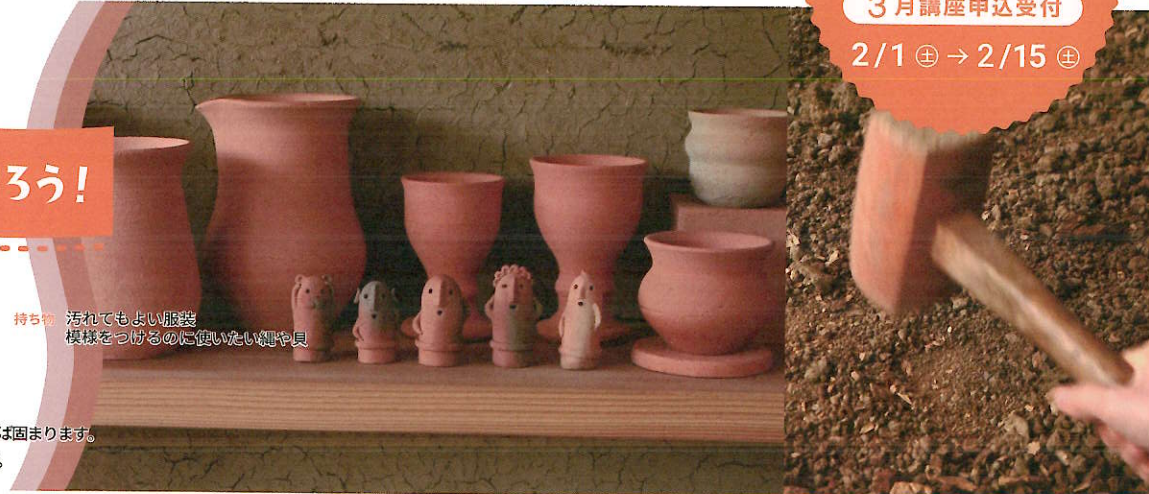

# 景丘の家

アート  
スクール

3月講座申込受付

2/1(土) → 2/15(土)

3/1(土) 14:00~15:30

## 土を砕いて形を作ろう!

講師 西山彩子 土器作り体験教室土の子講師

対象 5~10歳の親子 参加費 500円/1人 持ち物 汚れてもよい服装  
(未就学児は保護者同伴) 模様をつけるのに使いたい紐や貝

土を砕き、練り、自由な形を作れます。  
作るものは、土器や土偶、はにわ、動物など何でもOK。  
焼成はしないため、水に濡れると溶けますが、乾燥すれば固まります。  
完成品はオブジェとして記念にお持ち帰りいただけます。