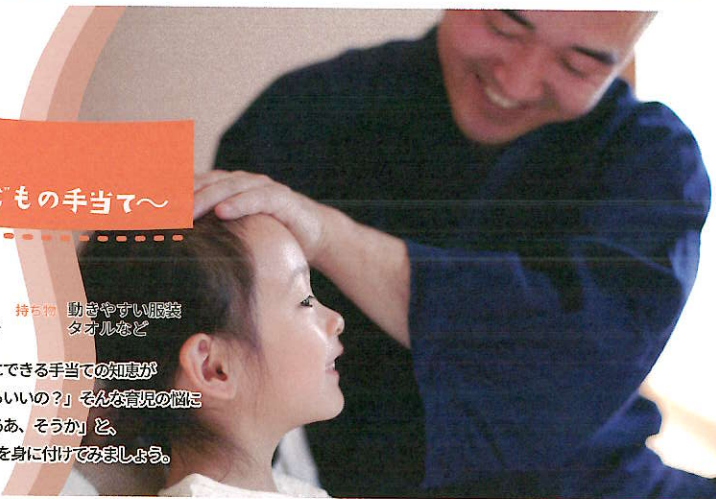

## 整体的子育て入門

~家庭でできる子どもの手当て~

講師 山上亮 整体ボディワーカー

対象 0~4歳の親子 参加費 1000円/1組 持ち物 動きやすい服装  
\*お手製「ぬか温湿布」付き タオルなど

お子さんの体調が悪くなったときに、その場でお母さんにできる手当ての知恵が  
整体の中にはたくさんあります。「こんなとき、どうしたらいいの?」そんな育児の悩みに  
頭を抱えているときも、違った角度から捉えてみると、「ああ、そうか」と、  
ふっとからだが楽になるかもしれません。整体の手当てを身に付けてみましょう。